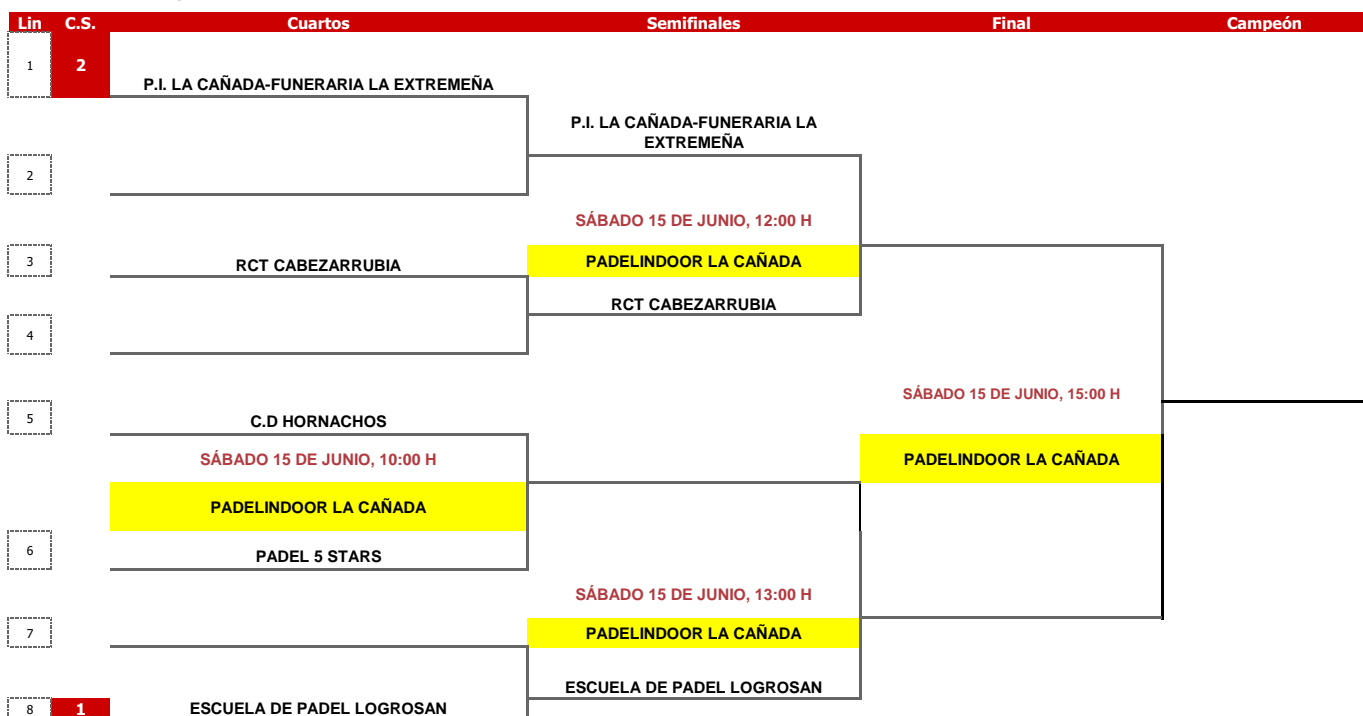

LIGA PADEL POPeYES

POR EQUIPOS 2024

Federación Extremeña De Pádel

FASE FINAL AUTONÓMICA

LIGA PADEL POR EQUIPOS FEXPADDEL 2024

MASCULINO 3ª CATEGORÍA

Cabezas de Serie:

C.S	EQUIPO	Puntos
1	ESCUELA DE PADEL LOGROSAN	11779
2	P.I LA CAÑADA-FUNERARIA LA EXTREMEÑA	9356
3	RCT CABEZARRUBIA	8382
4	PADEL 5 STARS	1496
5	C.D HORNACHOS	0