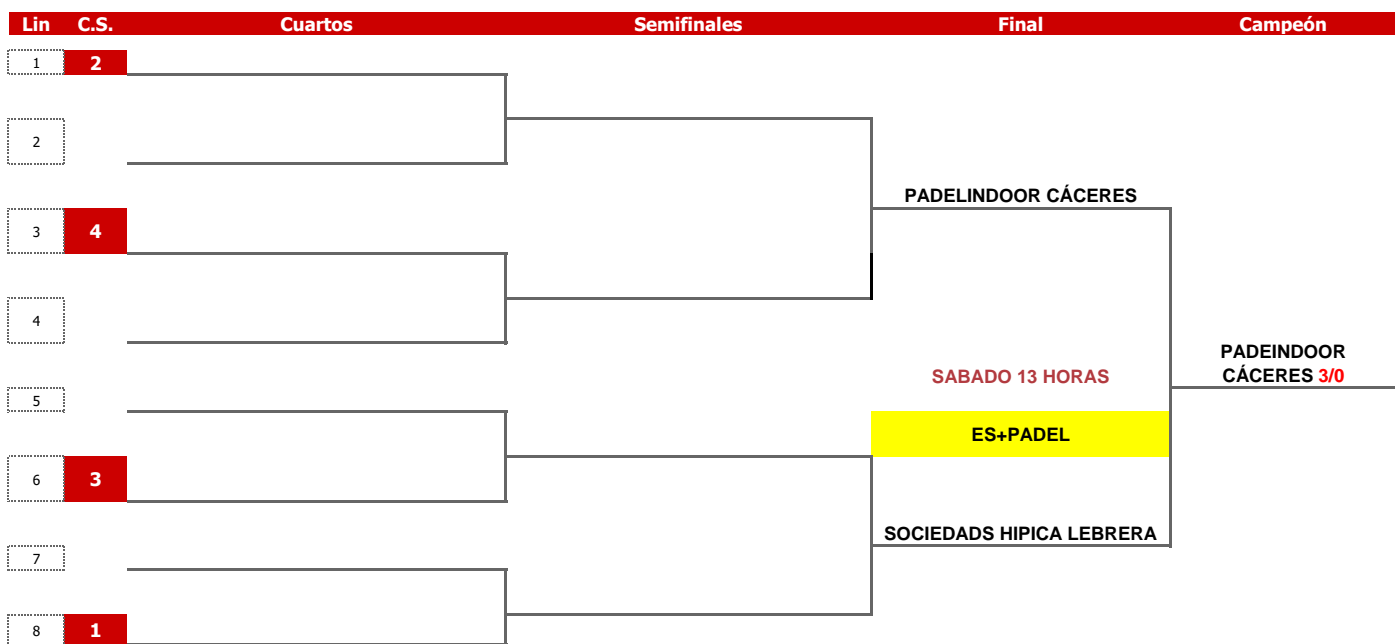

LIGA PADEL POPEYES POR EQUIPOS 2023

Clasificatoria para el Campeonato de España de Ligas Autonómicas 2023

Federación Extremeña De Pádel

FASE FINAL AUTONOMICA

LIGA PADEL POR EQUIPOS FEXPADDEL 2023

FEMENINO 2ª CATEGORÍA

Cabezas de Serie:

C.S	Equipo	Puntos
1	SOCIEDAD HIPICA LEBRERA BADAJOZ	43899
2	PADELINDOOR CACERES CACERES	34673

LIGA PADEL POPEYES

POR EQUIPOS 2023

Clasificatoria para el Campeonato de España de Ligas Autonómicas 2023