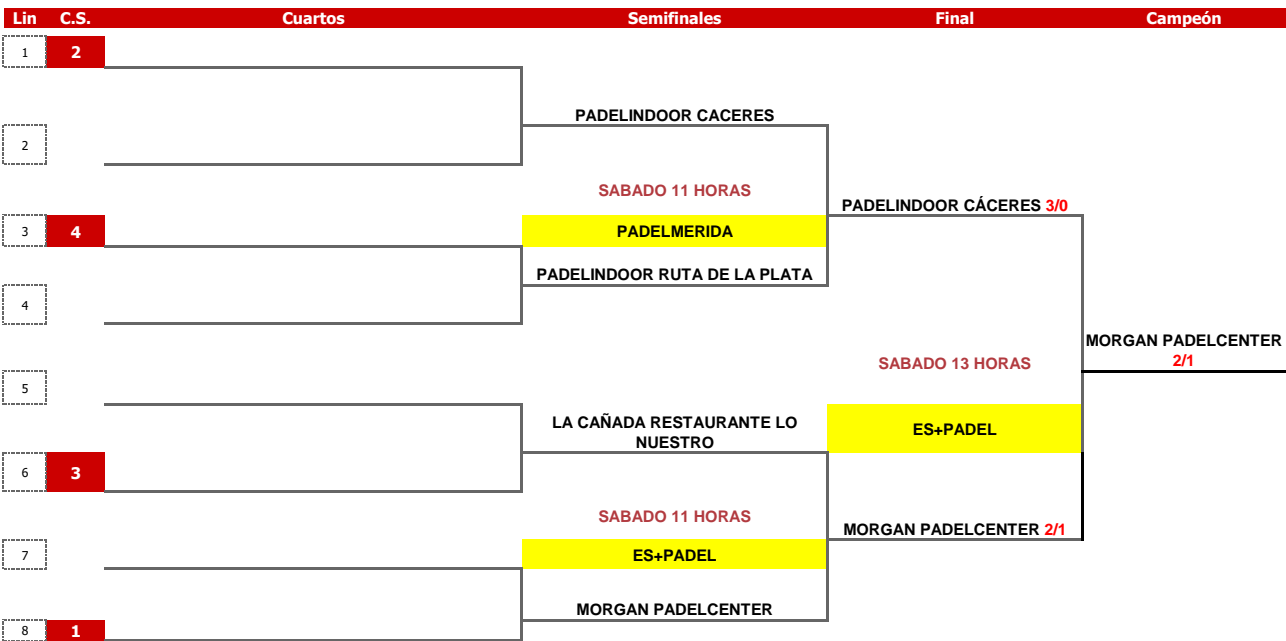

LIGA PADEL POPEYES POR EQUIPOS 2023

Clasificatoria para el Campeonato de España de Ligas Autonómicas 2023

Federación Extremeña De Pádel

FASE FINAL AUTONOMICA

LIGA PADEL POR EQUIPOS FEXPADEL 2023

MASCULINO 2ª CATEGORÍA

Cabezas de Serie:

c.s	Equipo	Puntos
1	PADELINDOOR LA CAÑADA "LO NUESTRO"	30220
2	ES+PADEL	29400
3	C.P. ENCINAR ALFA	18795
4	PADELMERIDA SOLEXTREM	10920

LIGA PADEL POPEYES POR EQUIPOS 2023

Clasificatoria para el Campeonato de España de Ligas Autonómicas 2023

Federación Extremeña De Pádel

FASE FINAL AUTONOMICA

LIGA PADEL POR EQUIPOS FEXPADL 2023

MASCULINO 3ª CATEGORÍA

Cabezas de Serie:

C.S.	Equipo	Puntos
1	MORGAN PADELCENTER	8596
2	PADELINDOOR CACERERS	7709
3	PADELINDOOR RUTA DE LA PLATA	6697
4	PADELINDOOR LA CAÑADA RESTAURANTE LO NUESTRO	888