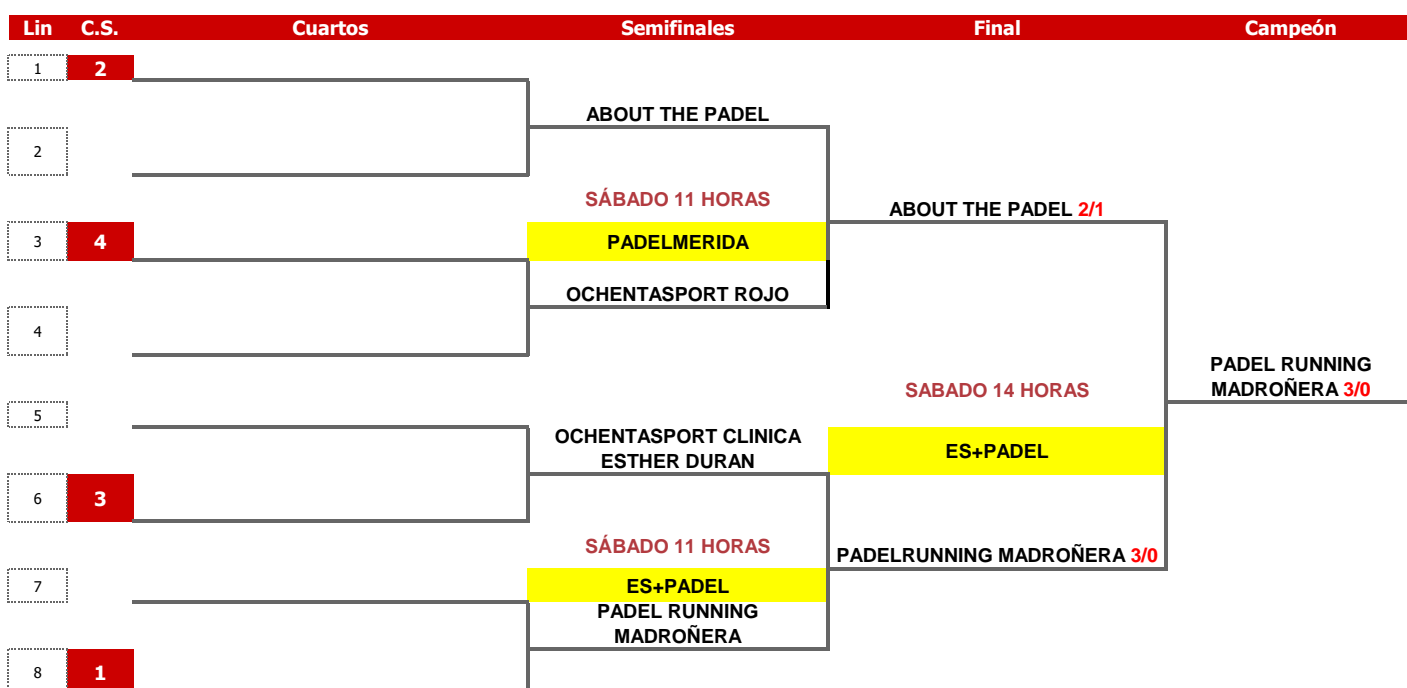

Cabezas de Serie:

C.S	Equipo	Puntos
1	SOCIEDAD HIPICA LEBRERA BADAJOZ	43899
2	PADELINDOOR CACERES CACERES	34673

LIGA PADEL POPEYES

POR EQUIPOS 2023

Clasificatoria para el Campeonato de España de Ligas Autonómicas 2023

Federación
Extremeña
De Pádel

FASE FINAL AUTONÓMICA

LIGA PADEL POR EQUIPOS FEXPABEL 2023

FEMENINO 3ª CATEGORÍA

Cabezas de Serie:

C.S	Equipo	Puntos
1	PADEL RUNNING MADROÑERA	7084
2	ABOUT THE PADEL	1400
3	OCHENTASPORT CLINICA ESTHER DURAN	283
4	OCHENTASPORT ROJO	0