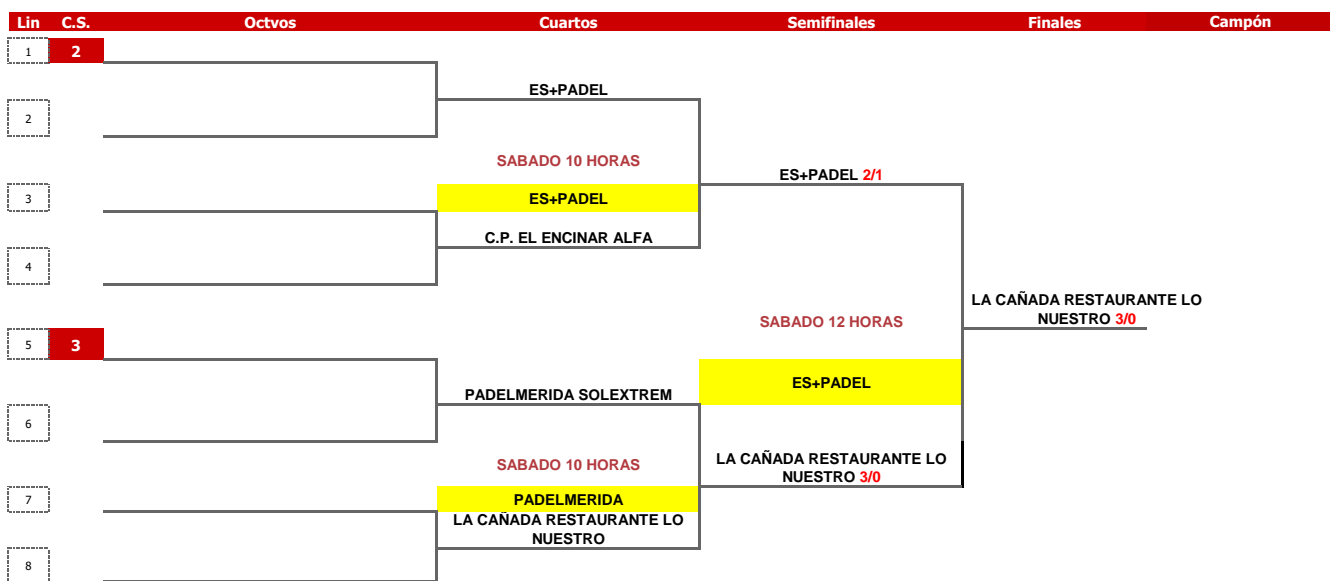

LIGA PADEL POPEYES POR EQUIPOS 2023

Clasificatoria para el Campeonato de España de Ligas Autonómicas 2023

Federación Extremeña De Pádel

FASE FINAL AUTONOMICA

LIGA PADEL POR EQUIPOS FEXPADEL 2023

MASCULINO 2ª CATEGORÍA