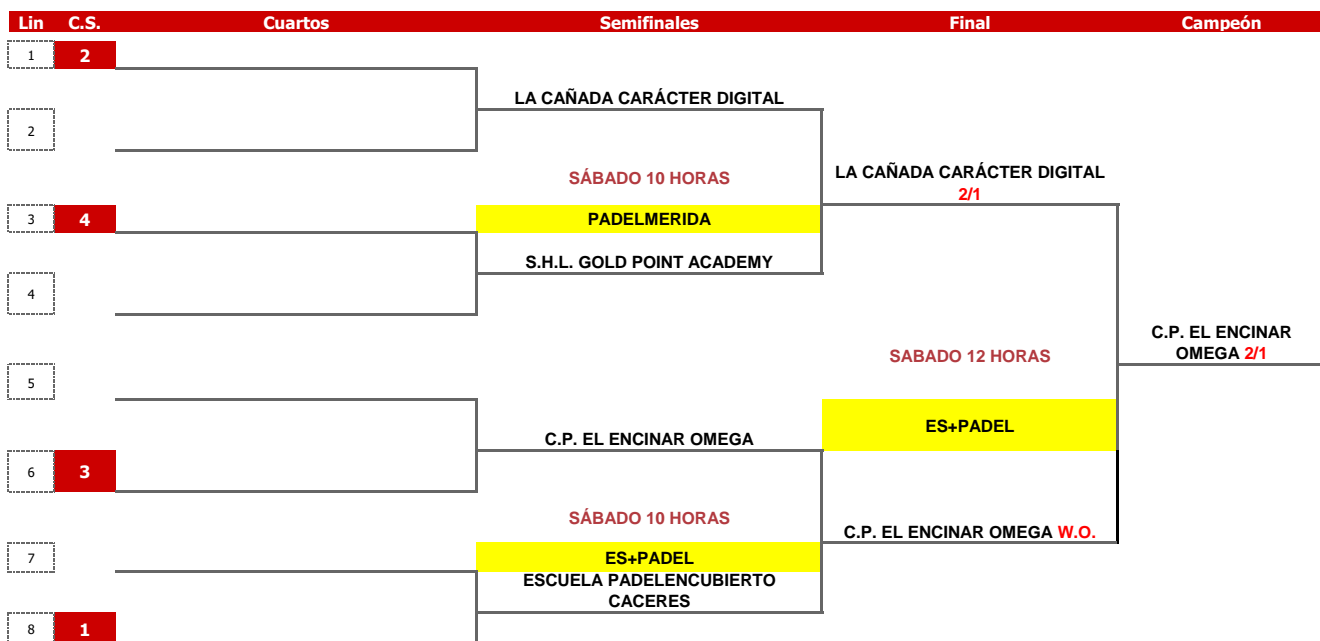

LIGA PADEL POPEYES POR EQUIPOS 2023

Clasificatoria para el Campeonato de España de Ligas Autonómicas 2023

Federación Extremeña De Pádel

FASE FINAL AUTONOMICA

LIGA PADEL POR EQUIPOS FEXPADEL 2023

MASCULINO 4ª CATEGORÍA

Cabezas de Serie:

C.S	Equipo	Puntos	
1	ESCUELA PADELENCUBIERTO CACERES	CACERES SUR	5034
2	LA CAÑADA CARÁCTER DIGITAL	BADAJOS ZONA SUR	4055
3	S.H.L. GOLD POINT ACADEMY	BADAJOS ZONA NORTE	1715
4	C.P. EL ENCINAR OMEGA	CACERES NORTE	1140