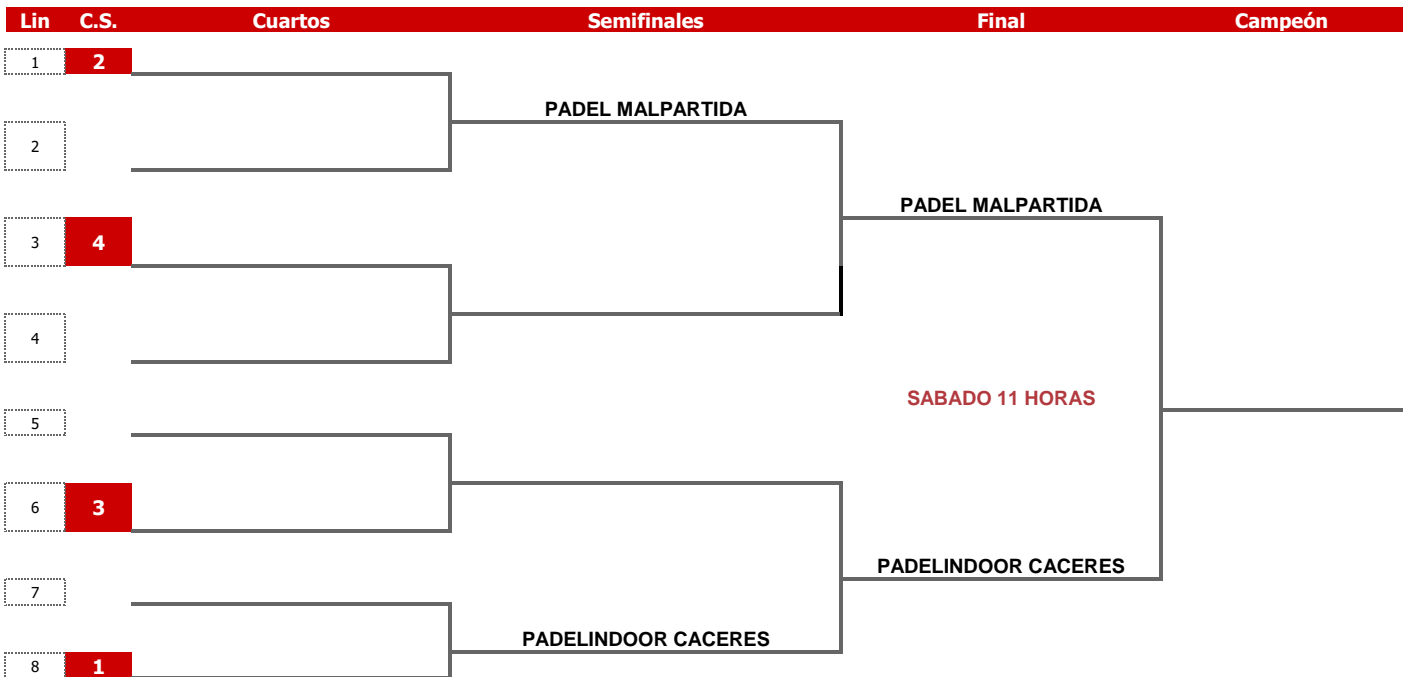

LIGA PADEL POR EQUIPOS 2022

POPEYES

FASE FINAL

Clasificatorio para el Campeonato de España de Ligas Autonómicas 2022

Federación
Extremeña
De Pádel

FASE FINAL AUTONOMICA

LIGA PADEL POR EQUIPOS FEXPADEL 2022

FEMENINO 1ª CATEGORÍA

Cabezas de Serie:

C.S.	Equipo	Puntos
1	PADELINDOOR CACERES	
2	PADEL MALPARTIDA	
3	PADEL MADRONERA	
4	A.D. PADEL LOS BARRUECOS