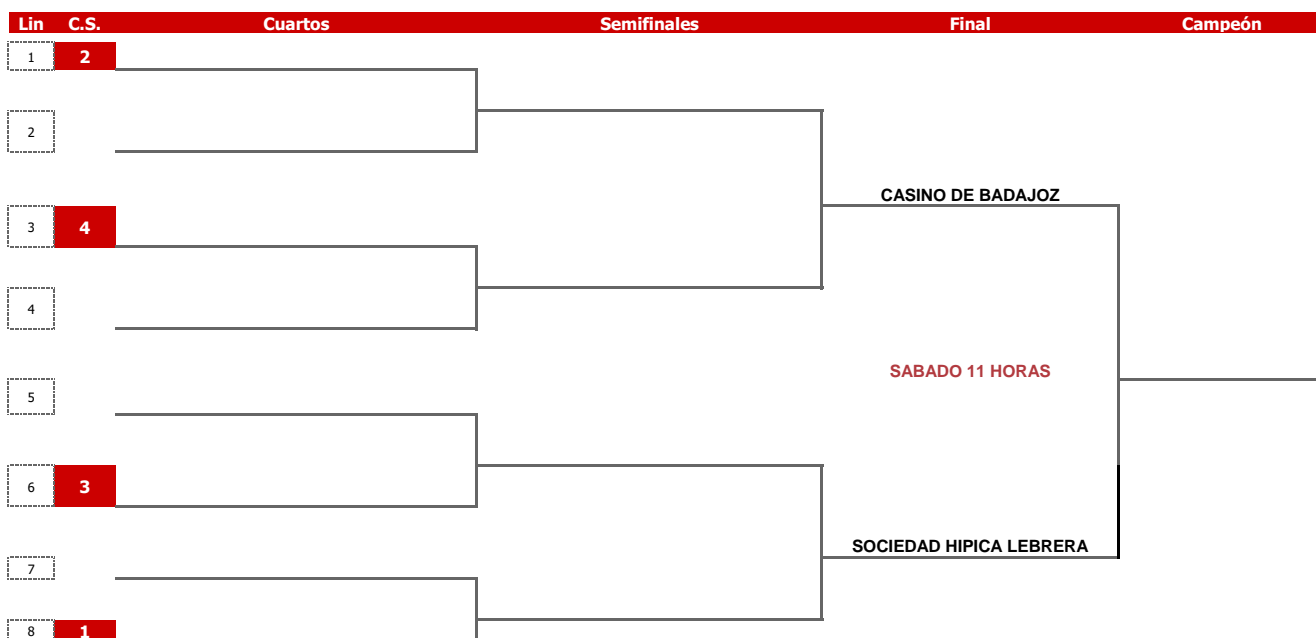

Cabezas de Serie:

C.S	Equipo	Puntos
1	SOCIEDAD HIPICA LEBRERA	
2	CASINO DE BADAJOZ	
3	CLUB PADEL MONTIJO FUENSANABIO	
4	PADELINDOOR LA CAÑADA F	

LIGA PADEL POR EQUIPOS 2022

POPEYES

FASE FINAL

Clasificatorio para el Campeonato de España de Ligas Autonómicas 2022