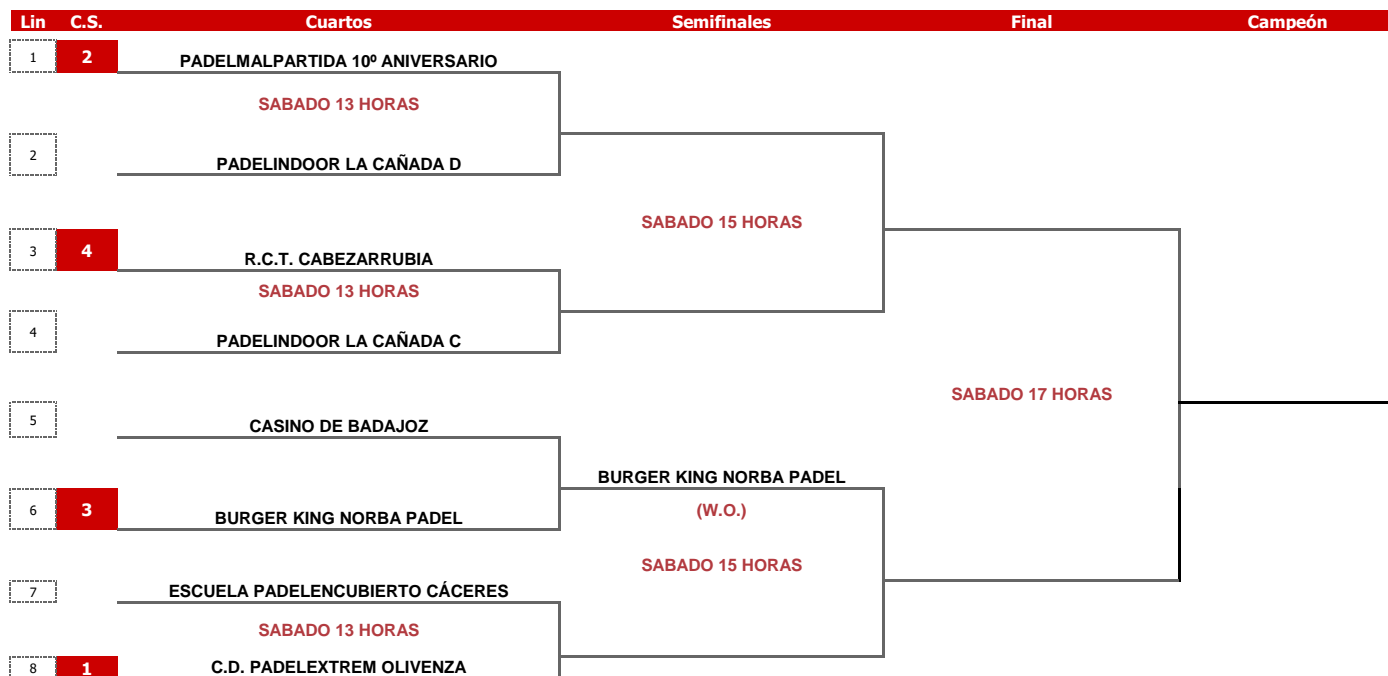

MASCULINO 1ª CATEGORÍA

Lin	C.S.	Octvos	Cuartos	Semifinales	Finales	Campón
1	2		PADELINDOOR LA CAÑADA "A"			
2						
3			SABADO 12 HORAS			
4			PADELINDOOR CÁCERES			
5	3			SABADO 15 HORAS		
6			C.P. EL ENCINAR BETA			
7			SABADO 12 HORAS			
8			PADEL FUENTE DE CANTOS			
9					SABADO 17 HORAS	
10			ATAVAS			
11				ATAVAS (W.O.)		
12	4		PADELENCUBIERTO CÁCERES			
13				SABADO 14 HORAS		
14			RUTA DE LA PLATA			
15			SABADO 10 HORAS			
16	1		ES+PADEL			

LIGA PADEL POR EQUIPOS 2022

POPEYES

FASE FINAL

Clasificatorio para el Campeonato de España de Ligas Autonómicas 2022

Federación
Extremeña
De Pádel

FASE FINAL AUTONOMICA

LIGA PADEL POR EQUIPOS FEXPABEL 2022

MASCULINO 2ª CATEGORÍA

Cabezas de Serie:

C.S.	Equipo	Puntos
1	C.D. PADELEXTREM OLIVENZA A	11644
2	PADEL MALPARTIDA 10 ANIVER-	6676
3	BURGER KING NORBA PADEL	5444
4	REAL CLUB DE TENIS CABEZARRUBIA B	2127
5	ESCUELA PADELENCUBIERTO CACERES	1723
6	PADELINDOOR LA CAÑADA C RESTAURANTE LO NUESTRO	1332
7	CASINO DE BADAJOZ	1020
8	PADELINDOOR LA CAÑADA D RESTUARANTE LO NUESTRO	730