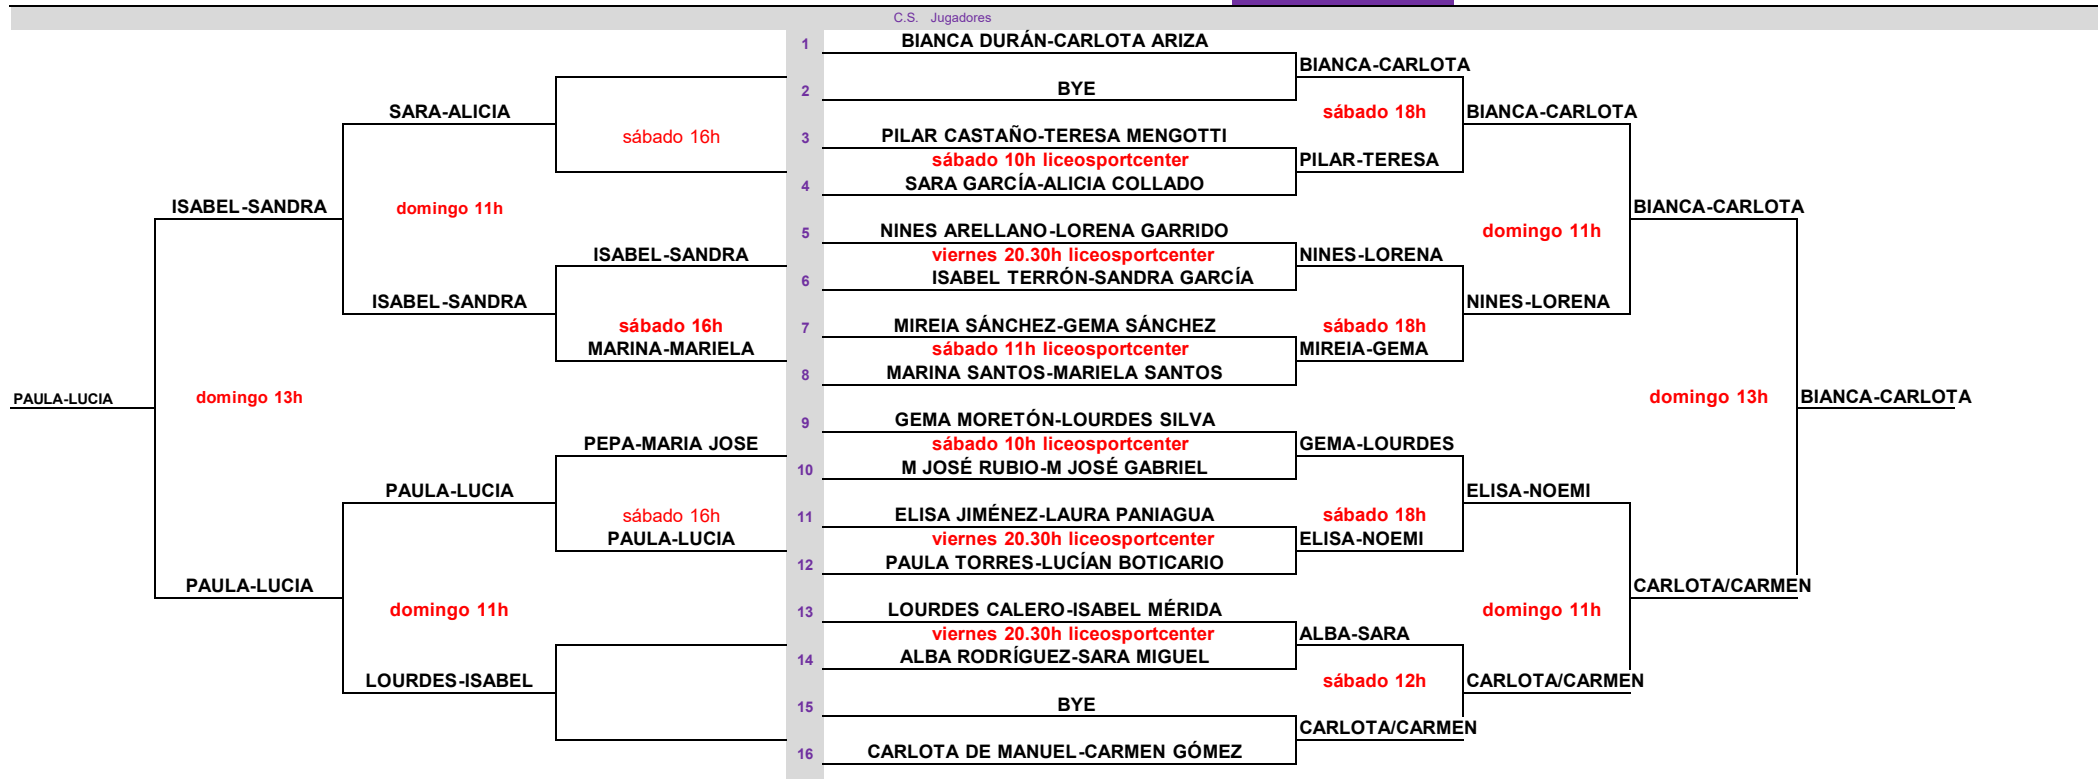

WOMAN&PADEL 2022

SEMANA DE 22/04/2022 CLUB LICEO SPORTCENTER CATEGORIA 2ª CATEGORIA ESTRELLAS JUEZ ARBITRO FExP ISABEL BLANCO / FELIX CANO

Ranking	# Cabezas de Serie		
		SORTEADOS L.L:	
			Firma Juez-Arbitro FExP

WOMAN&PADEL 2022

SEMANA DE 22/04/2022 CLUB LICEO SPORTCENTER CATEGORIA 3ª CATEGORÍA ESTRELLAS JUEZ ARBITRO FExP ISABEL BLANCO / FELIX CANO

C.S. Jugadores

Ranking	# Cabezas de Serie	SORTEADOS LL:	
			Firma Juez-Arbitro FExP

WOMAN&PADEL 2022

SEMANA DE	CLUB	CATEGORÍA	ESTRELLAS	JUEZ ARBITRO FExP
22/04/2022	LICEO SPORTCENTER	4ª CATEGORÍA		ISABEL BLANCO / FELIX CANO

C.S. Jugadores

Ranking	# Cabezas de Serie	SORTEADOS L.L:	
			Firma Juez-Arbitro FExP