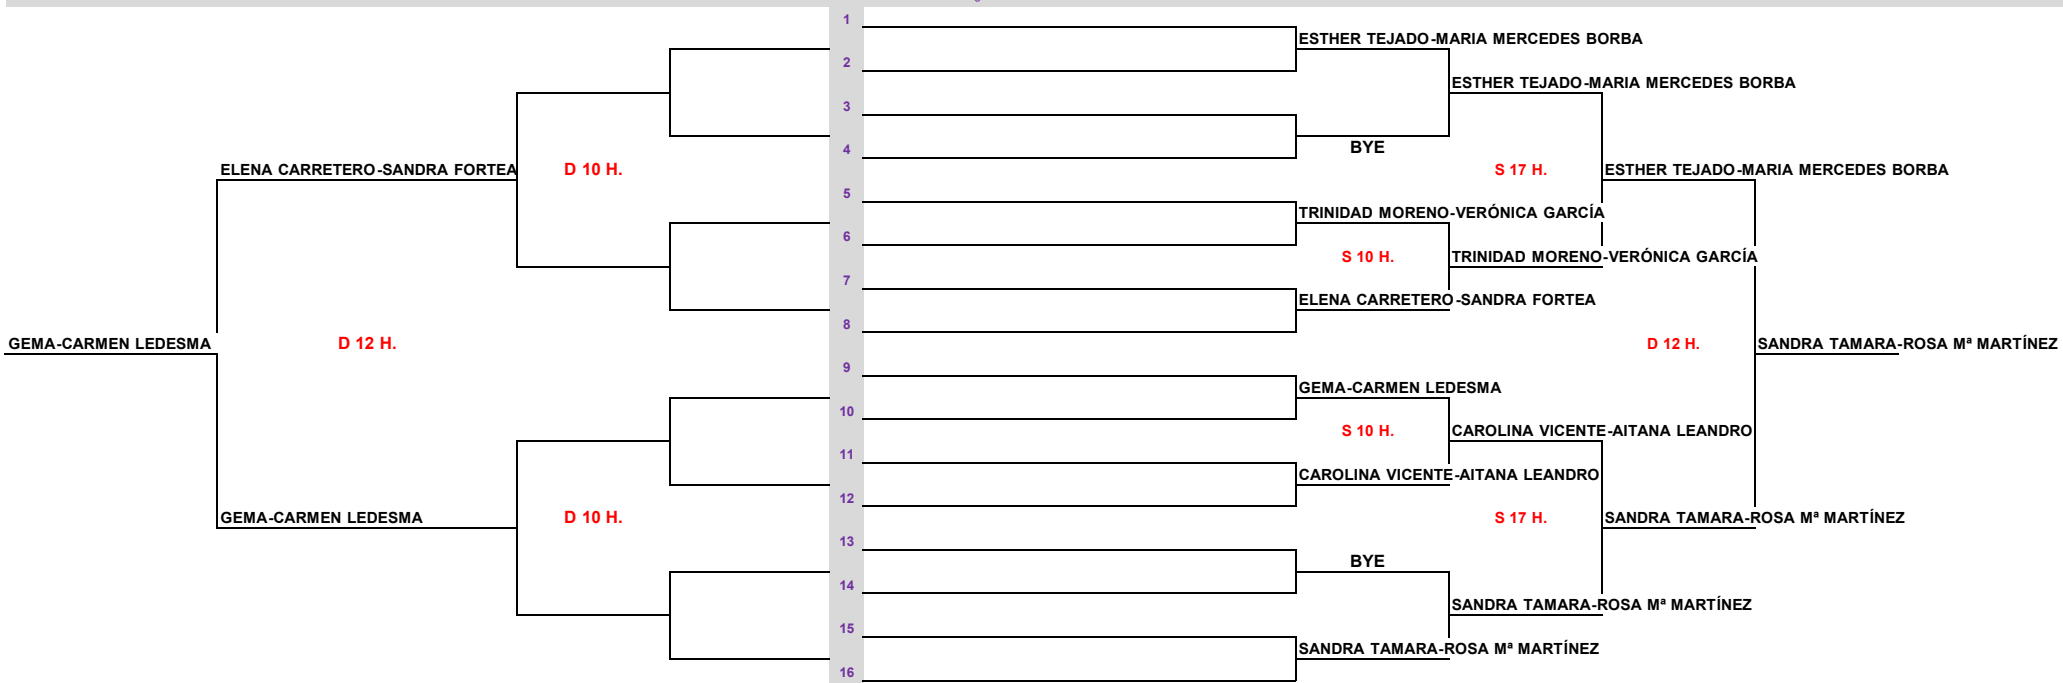

WOMAN&PADEL 2022

SEMANA DE 22/04/2022 CLUB LICEO SPORTCENTER CATEGORIA 2ª CATEGORIA ESTRELLAS JUEZ ARBITRO FExP ISABEL BLANCO / FELIX CANO

Ranking	# Cabezas de Serie		
		SORTEADOS L.L:	
			Firma Juez-Arbitro FExP

WOMAN&PADEL 2022

SEMANA DE 22/04/2022 CLUB LICEO SPORTCENTER CATEGORIA 3ª CATEGORÍA ESTRELLAS JUEZ ARBITRO FExP ISABEL BLANCO / FELIX CANO

C.S. Jugadores

Ranking	# Cabezas de Serie	SORTEADOS LL:	
			Firma Juez-Arbitro FExP

WOMAN&PADEL 2022

SEMANA DE	CLUB	CATEGORÍA	ESTRELLAS	JUEZ ARBITRO FExP
22/04/2022	LICEO SPORTCENTER	4ª CATEGORÍA		ISABEL BLANCO / FELIX CANO

C.S. Jugadores

Ranking	# Cabezas de Serie	SORTEADOS L.L:	
			Firma Juez-Arbitro FExP