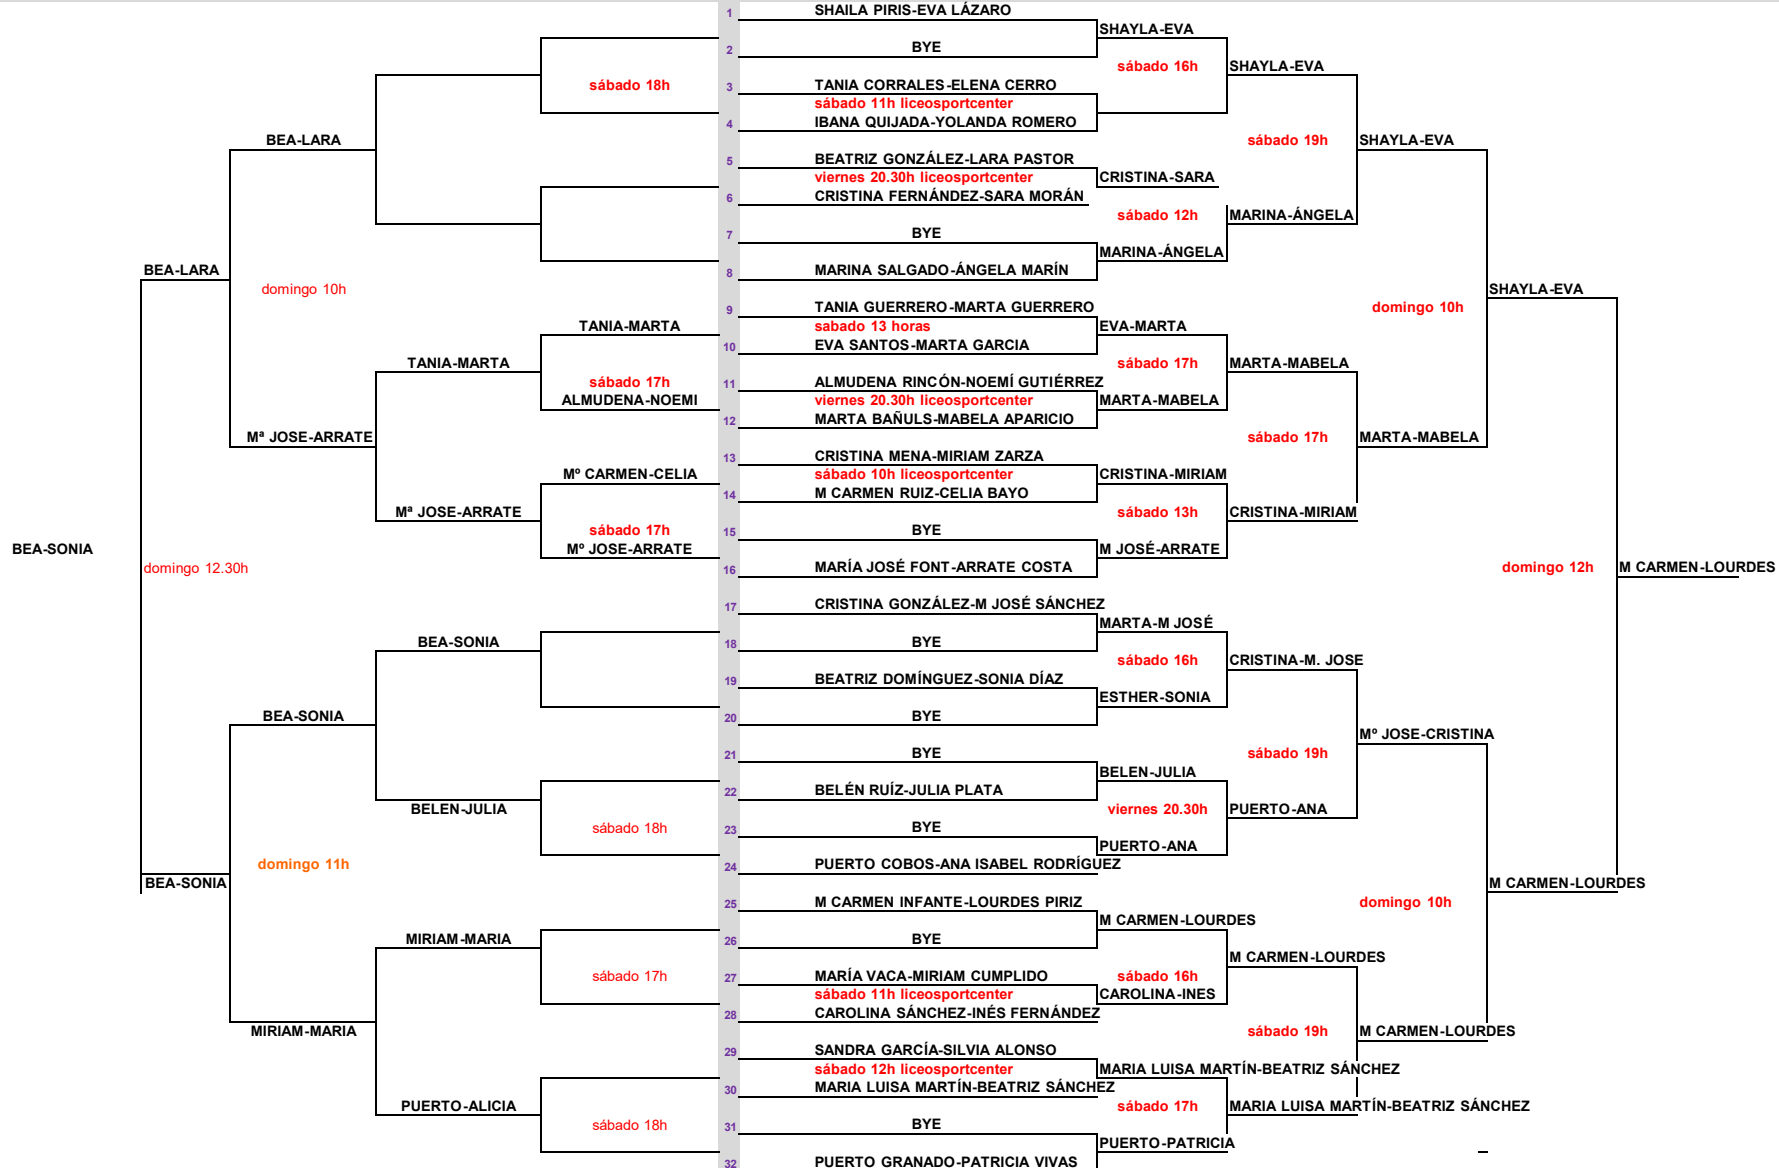

WOMAN&PADEL 2022

SEMANA DE 22/04/2022 CLUB LICEO SPORTCENTER CATEGORIA 2ª CATEGORIA ESTRELLAS JUEZ ARBITRO FExP ISABEL BLANCO / FELIX CANO

Ranking	# Cabezas de Serie		
		SORTEADOS L.L:	
			Firma Juez-Arbitro FExP

WOMAN&PADEL 2022

SEMANA DE 22/04/2022 CLUB LICEO SPORTCENTER CATEGORIA 3ª CATEGORÍA ESTRELLAS JUEZ ARBITRO FExP ISABEL BLANCO / FELIX CANO

C.S. Jugadores

Ranking	# Cabezas de Serie	SORTEADOS LL:	
			Firma Juez-Arbitro FExP

WOMAN&PADEL 2022

SEMANA DE	CLUB	CATEGORÍA	ESTRELLAS	JUEZ ARBITRO FExP
22/04/2022	LICEO SPORTCENTER	4ª CATEGORÍA		ISABEL BLANCO / FELIX CANO

C.S. Jugadores

Ranking	# Cabezas de Serie	SORTEADOS L.L:	
			Firma Juez-Arbitro FExP