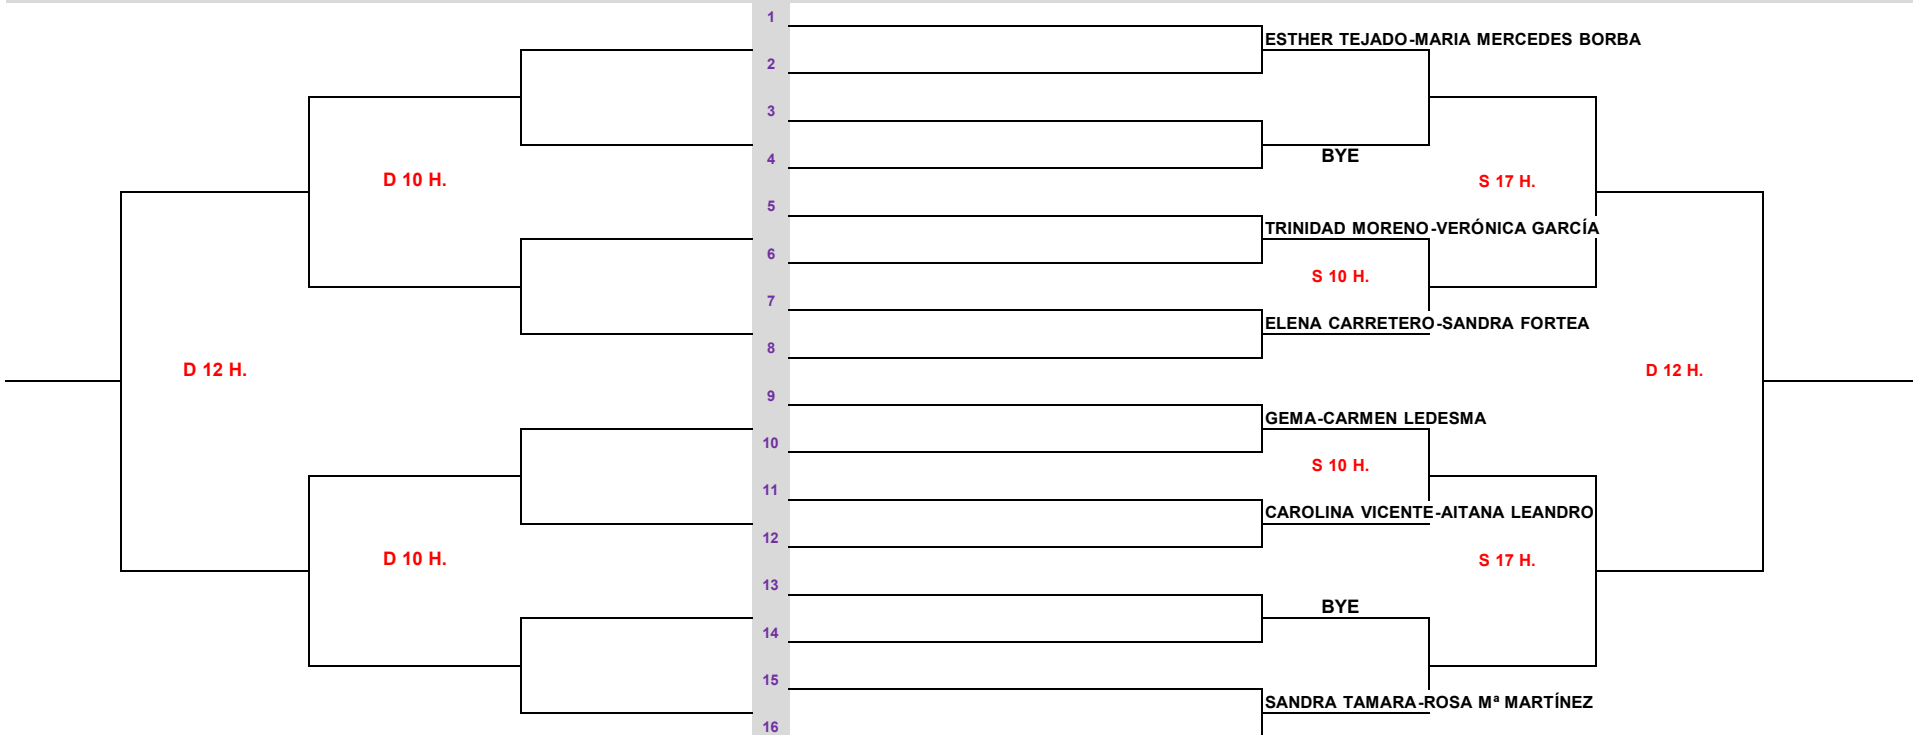

# WOMAN&PADEL 2022

SEMANA DE

CLUB

CATEGORIA

ESTRELLAS

JUEZ ARBITRO FExP

22/04/2022

LICEO SPORTCENTER

4ª CATEGORÍA

ISABEL BLANCO / FELIX CANO

C.S. Jugadores

Ranking	# Cabezas de Serie	SORTEADOS L.L.:	
			Firma Juez-Arbitro FExP