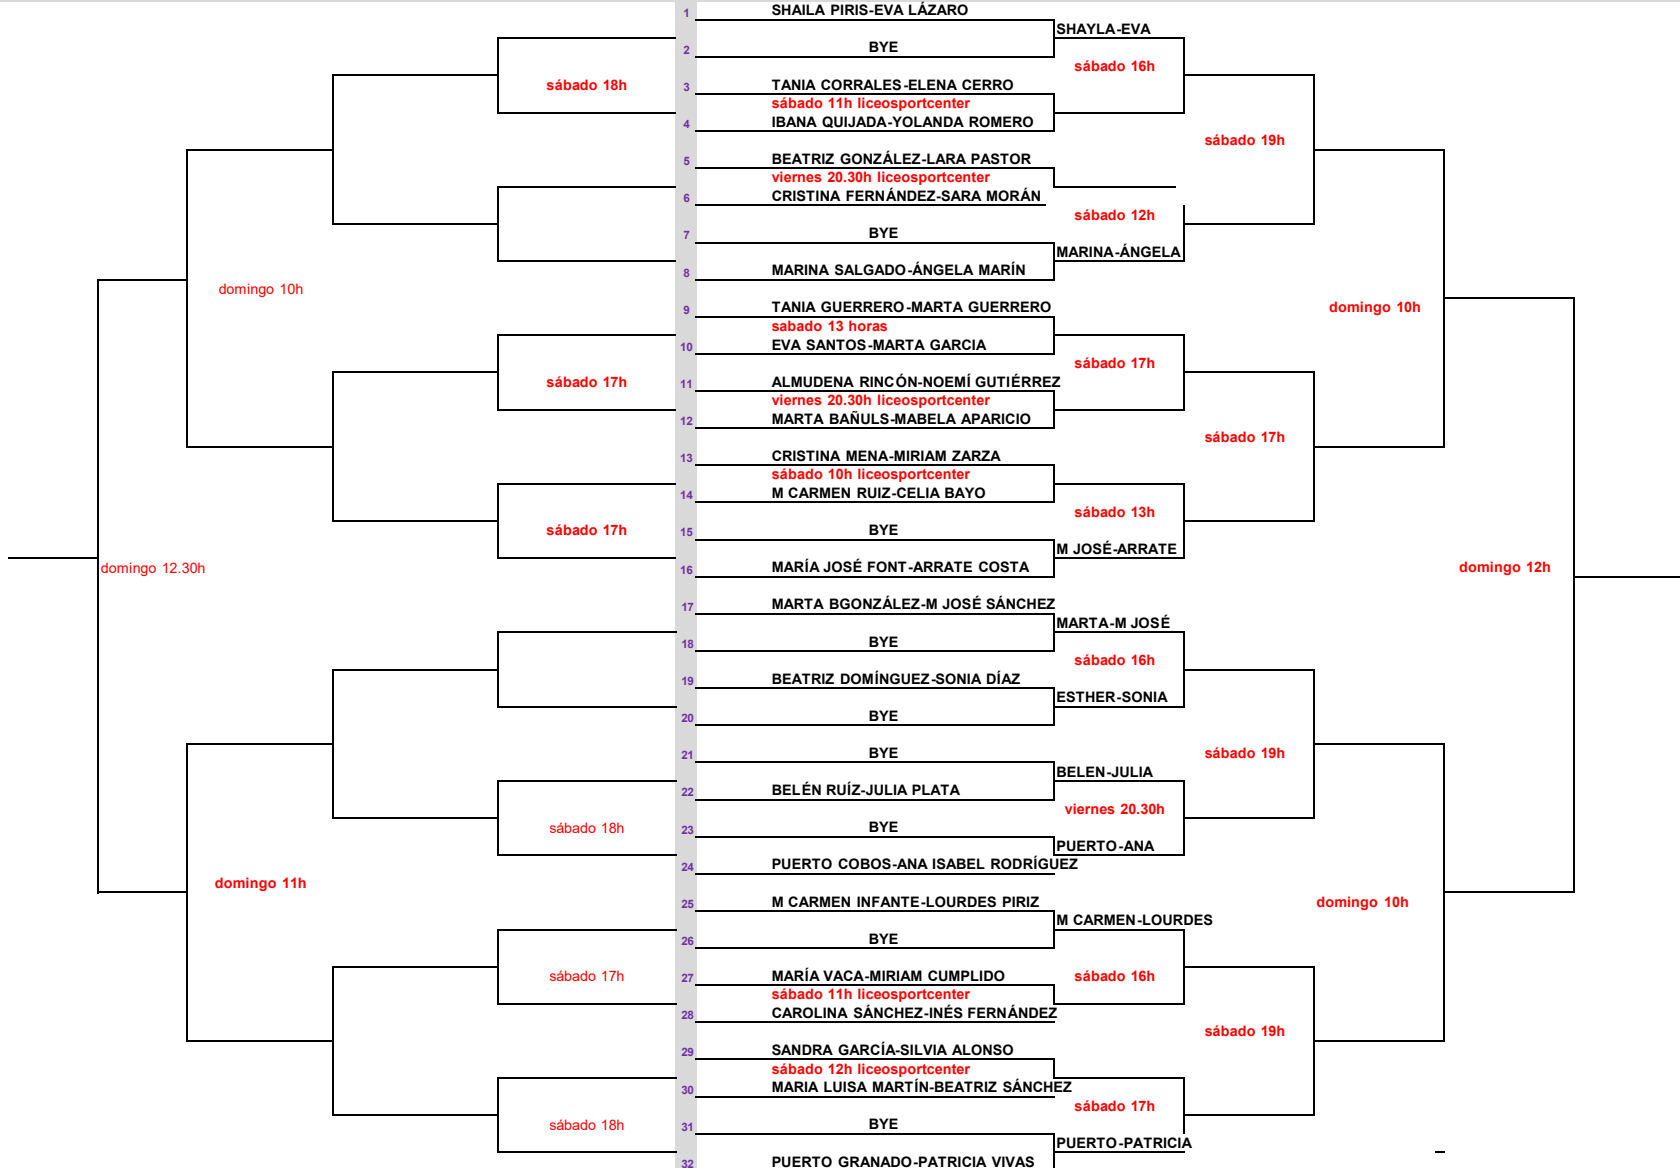

WOMAN&PADEL 2022

Patrocinador y equipación oficial de la FE.P.
Bullpadel

SEMANA DE 22/04/2022 CLUB LICEO SPORTCENTER CATEGORIA 3ª CATEGORÍA ESTRELLAS JUEZ ARBITRO FE.xP ISABEL BLANCO / FELIX CANO

C.S. Jugadores

Ranking	# Cabezas de Serie	SORTEADOS L.L:	Firma Juez-Arbitro FE.xP