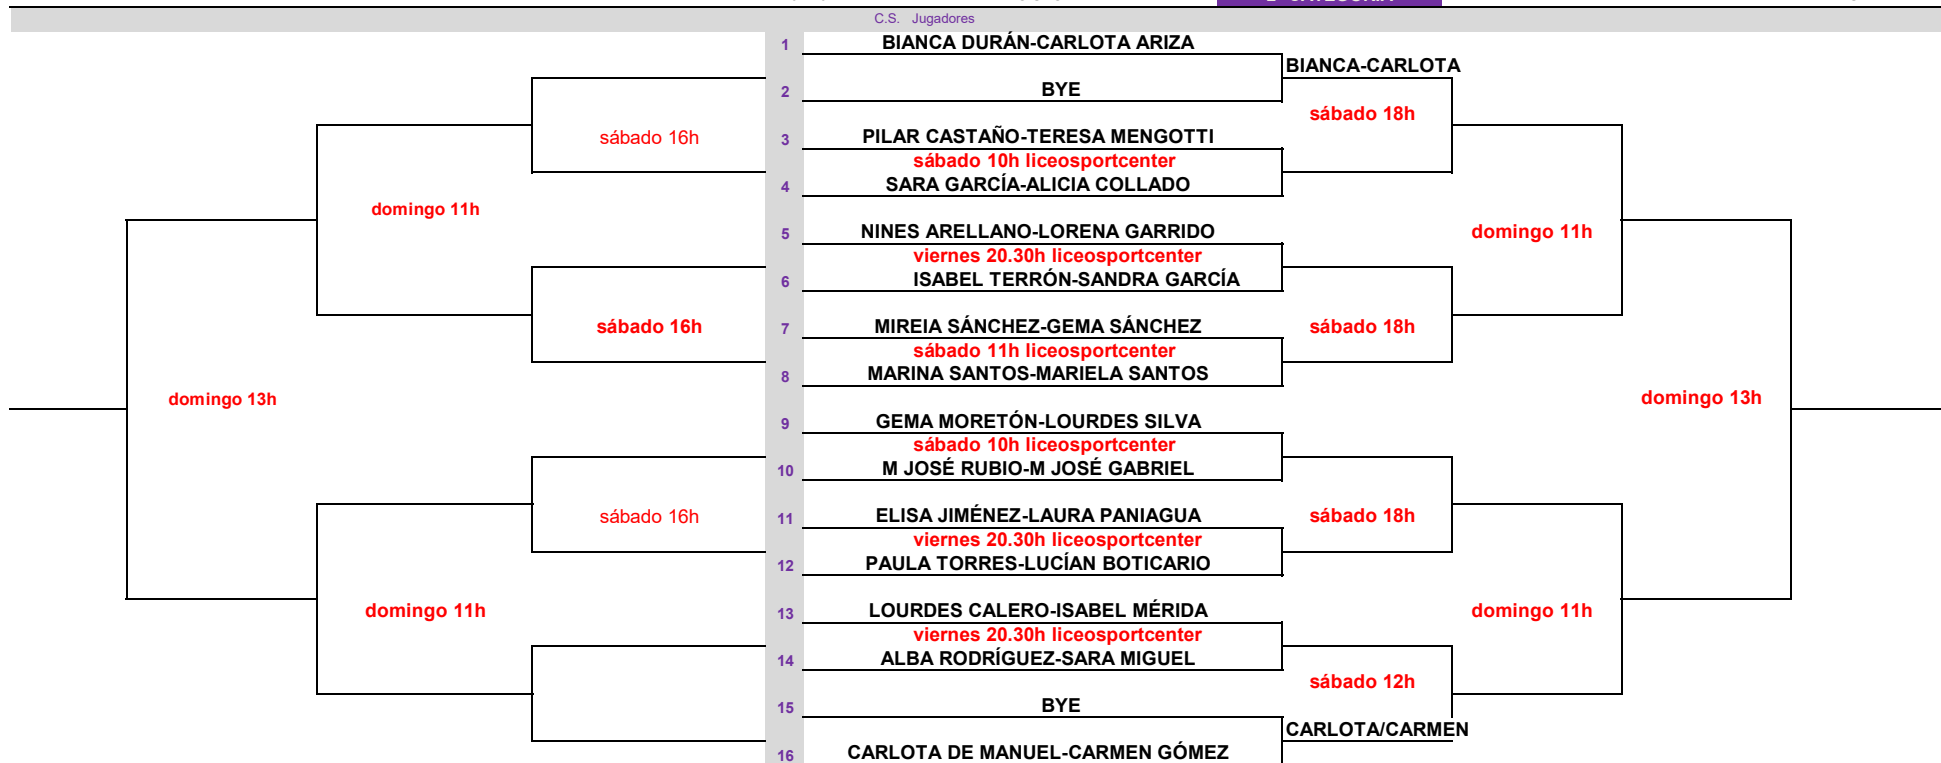

# WOMAN&PADEL 2022

SEMANA DE 22/04/2022 CLUB LICEO SPORTCENTER CATEGORIA 2ª CATEGORÍA ESTRELLAS JUEZ ARBITRO FExP ISABEL BLANCO / FELIX CANO

Ranking	# Cabezas de Serie	SORTEADOS L.L.:	Firma Juez-Arbitro FExP

# WOMAN&PADEL 2022

Patrocinador y equipación oficial de la FE.P.  
**Bullpadel**

SEMANA DE 22/04/2022 CLUB LICEO SPORTCENTER CATEGORIA 3ª CATEGORÍA ESTRELLAS JUEZ ARBITRO FE.xP ISABEL BLANCO / FELIX CANO