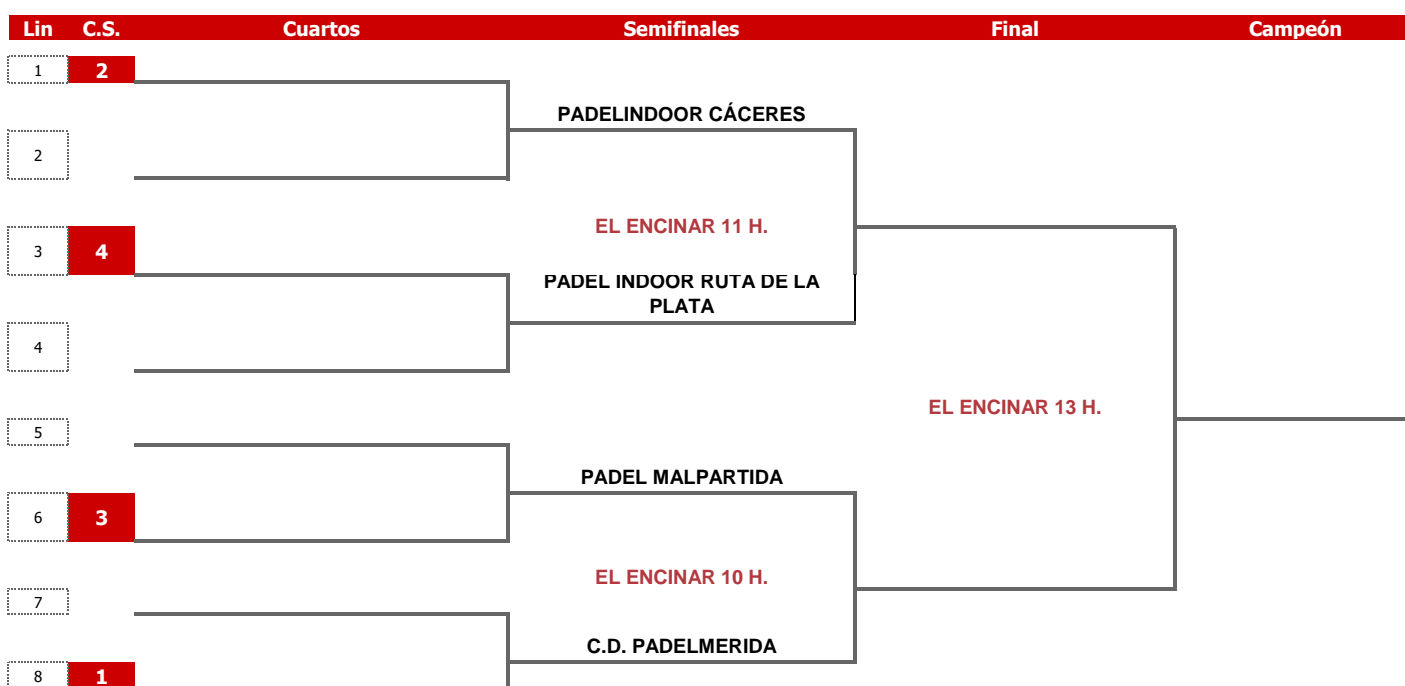

LIGA PADEL POPEYES POR EQUIPOS 2021

Clasificatoria para el Campeonato de España de Ligas Autonómicas 2021

Federación Extremeña De Pádel

FASE FINAL AUTONOMICA

LIGA PADEL POR EQUIPOS FEXPADL 2020

FEMENINO 1ª CATEGORÍA

Cabezas de Serie:

C.S	Equipo	Puntos
1	C.D. PADELMERIDA	19681
2	PADELINDOOR CACERES	17157

Cabezas de serie 1 y 2 fijos. Resto a sorteo.