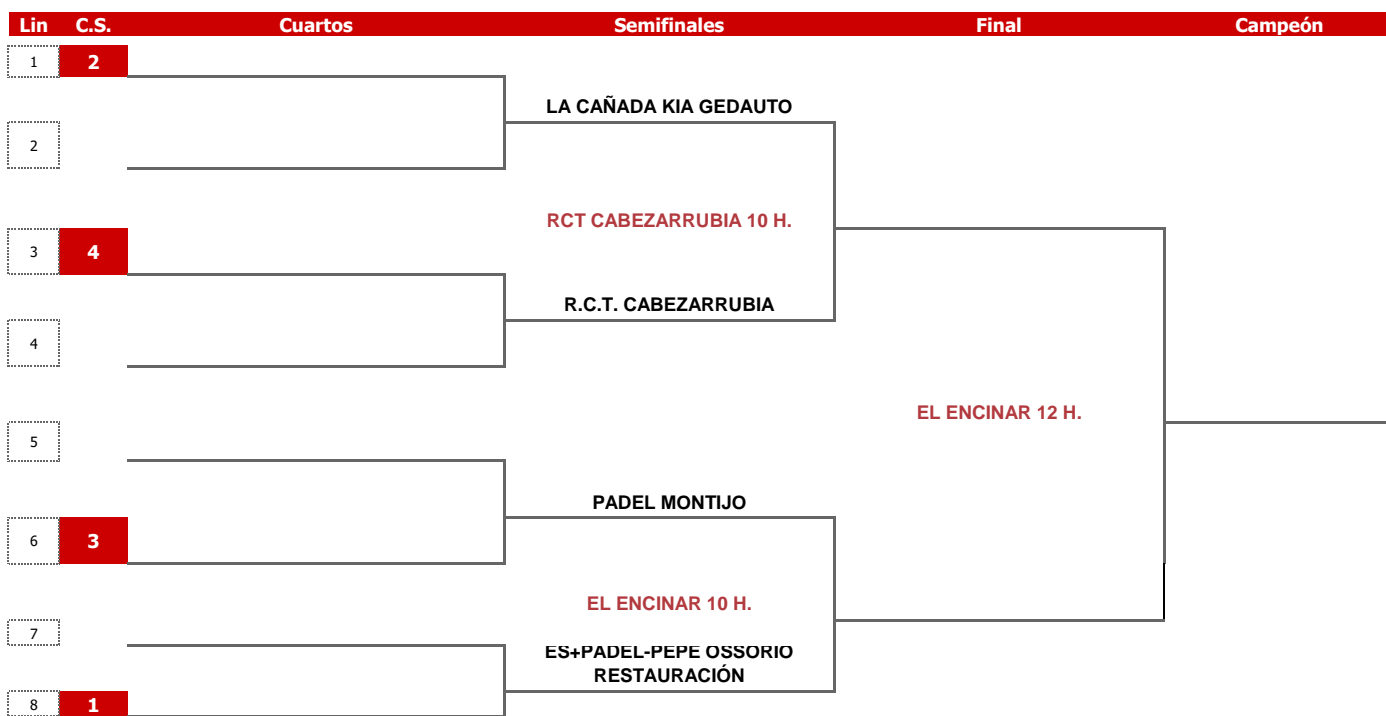

LIGA PADEL POPEYES POR EQUIPOS 2021

Clasificatoria para el Campeonato de España de Ligas Autonómicas 2021

Federación Extremeña De Pádel

FASE FINAL AUTONOMICA

LIGA PADEL POR EQUIPOS FEXPADDEL 2021

MASCULINO 1ª CATEGORÍA

Cabezas de Serie:

C.S.	Equipo	Puntos
1	ES+PADEL-PEPE OSSORIO RESTAURACIÓN	28766
2	LA CAÑADA KIA GEDAUTO	17426

Cabezas de serie 1 y 2 fijos. Resto a sorteo.