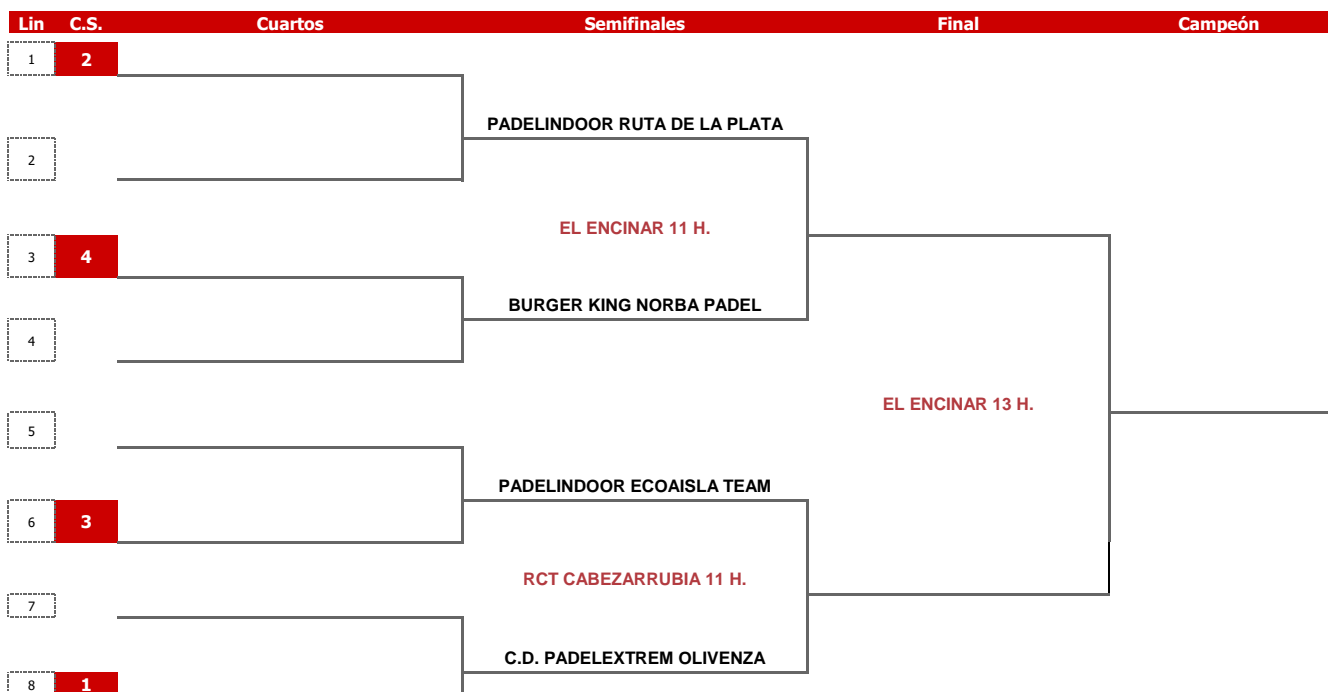

LIGA PADEL POPEYES POR EQUIPOS 2021

Clasificatoria para el Campeonato de España de Ligas Autonómicas 2021

Federación
Extremeña
De Pádel

FASE FINAL AUTONOMICA

LIGA PADEL POR EQUIPOS FEXPADDEL 2021

MASCULINO 2ª CATEGORÍA

Cabezas de Serie:

C.S	Equipo	Puntos
1	C.D. PADELEXTREM OLIVENZA	13349
2	PADELINDOOR RUTA DE LA PLATA	6841
3		

Cabezas de serie 1 y 2 fijos. Resto a sorteo.