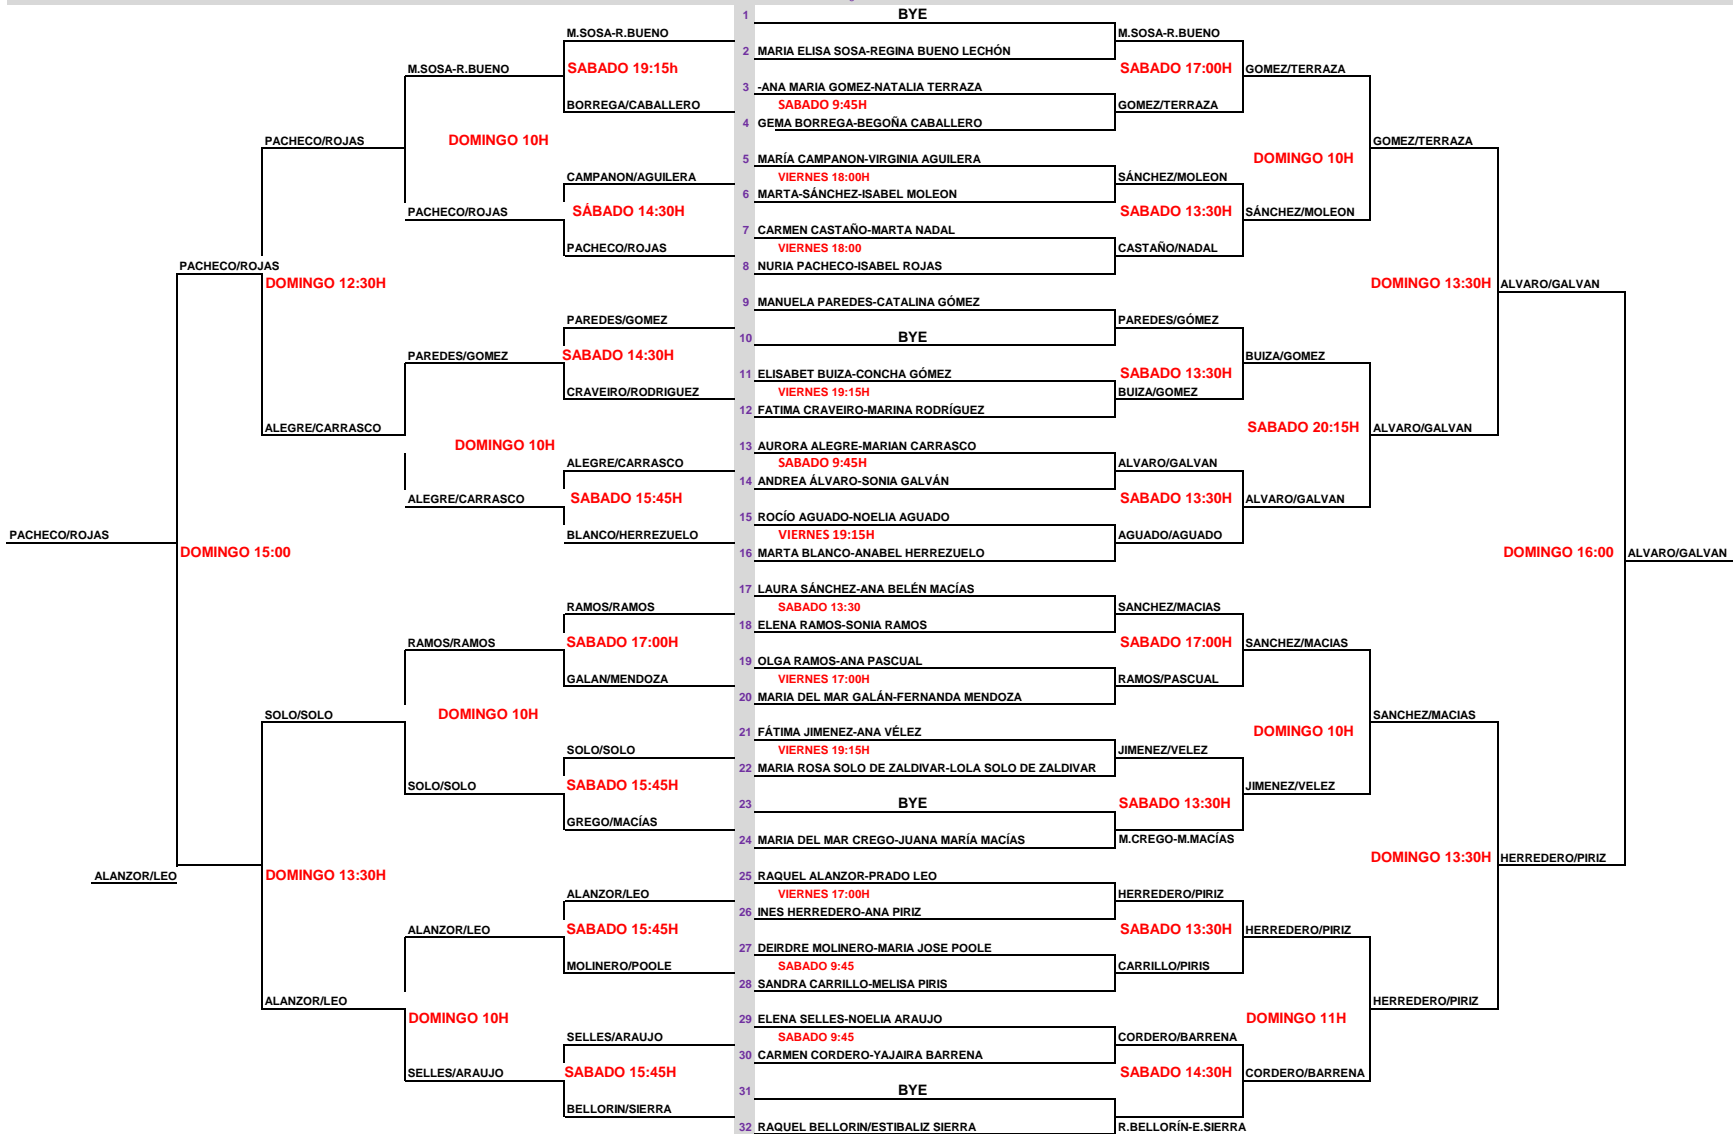

WOMAN PADEL

CUADRO	FECHA	CLUB	JUEZ-ARBITRO
1ª FEMENINA	16,17,18 ABRIL	COMPLEJO ALCANTARA	PEDRO ALARCÓN
X	ANDREA GARCIA/ CARMEN SALAS	ELISA ATANASIO/ELENA GARCIA	PAULA RODRIGUEZ/MARIA ORTIZ
ANDREA GARCIA/ CARMEN SALAS	X	S 18:00 SALAS/GAR CIA	S 20:15 SALAS/GAR CÍA
ELISA ATANASIO/ELENA GARCIA	X	S 13:30 RODRIGUEZ/ ORTIZ	
PAULA RODRIGUEZ/MARIA ORTIZ	X		X
X	FINAL 1ª VS 1ª DOMINGO 17:30		

WOMAN PADEL

CUADRO	FECHA	CLUB	JUEZ-ARBITRO
1ª FEMENINA	16,17,18 ABRIL	COMPLEJO ALCANTARA	PEDRO ALARCÓN
X	VERONICA GARCIA/JULIA MONTESINOS	CLAUDIA GARCIA/CARMEN GARCIA	DEBORA CUENDA/VIRGINIA VELAZQUEZ
VERONICA GARCIA/JULIA MONTESINOS	X	S 13:30 GARCÍA/GA RCÍA	V 19:15 CUENDA/VE LAZQUEZ
CLAUDIA GARCIA/CARMEN GARCIA	X	S 15:45 CUENDA/VE LAZQUEZ	
DEBORA CUENDA/VIRGINIA VELAZQUEZ	X		X
X	FINAL 1ª VS 1ª DOMINGO 17:30		

C.S. Jugadores

Ranking	# Cabezas de Serie	SORTEADOS LL:	Firma Juez-Arbitro FExP

C.S. Jugadores

Ranking	# Cabezas de Serie	SORTEADOS LL:	Firma Juez-Arbitro FExP

SEMANA DE 16/4/2021 CLUB COMPLEJO ALCANTARA CATEGORIA 4ª CATEGORÍA ESTRELLAS JUEZ ARBITRO FEP PEDRO A. ALARCÓN ACEVEDO

C.S. Jugadores

Ranking	# Cabezas de Serie		
		SORTEADOS L.L:	
		Firma Juez-Arbitro FEP	