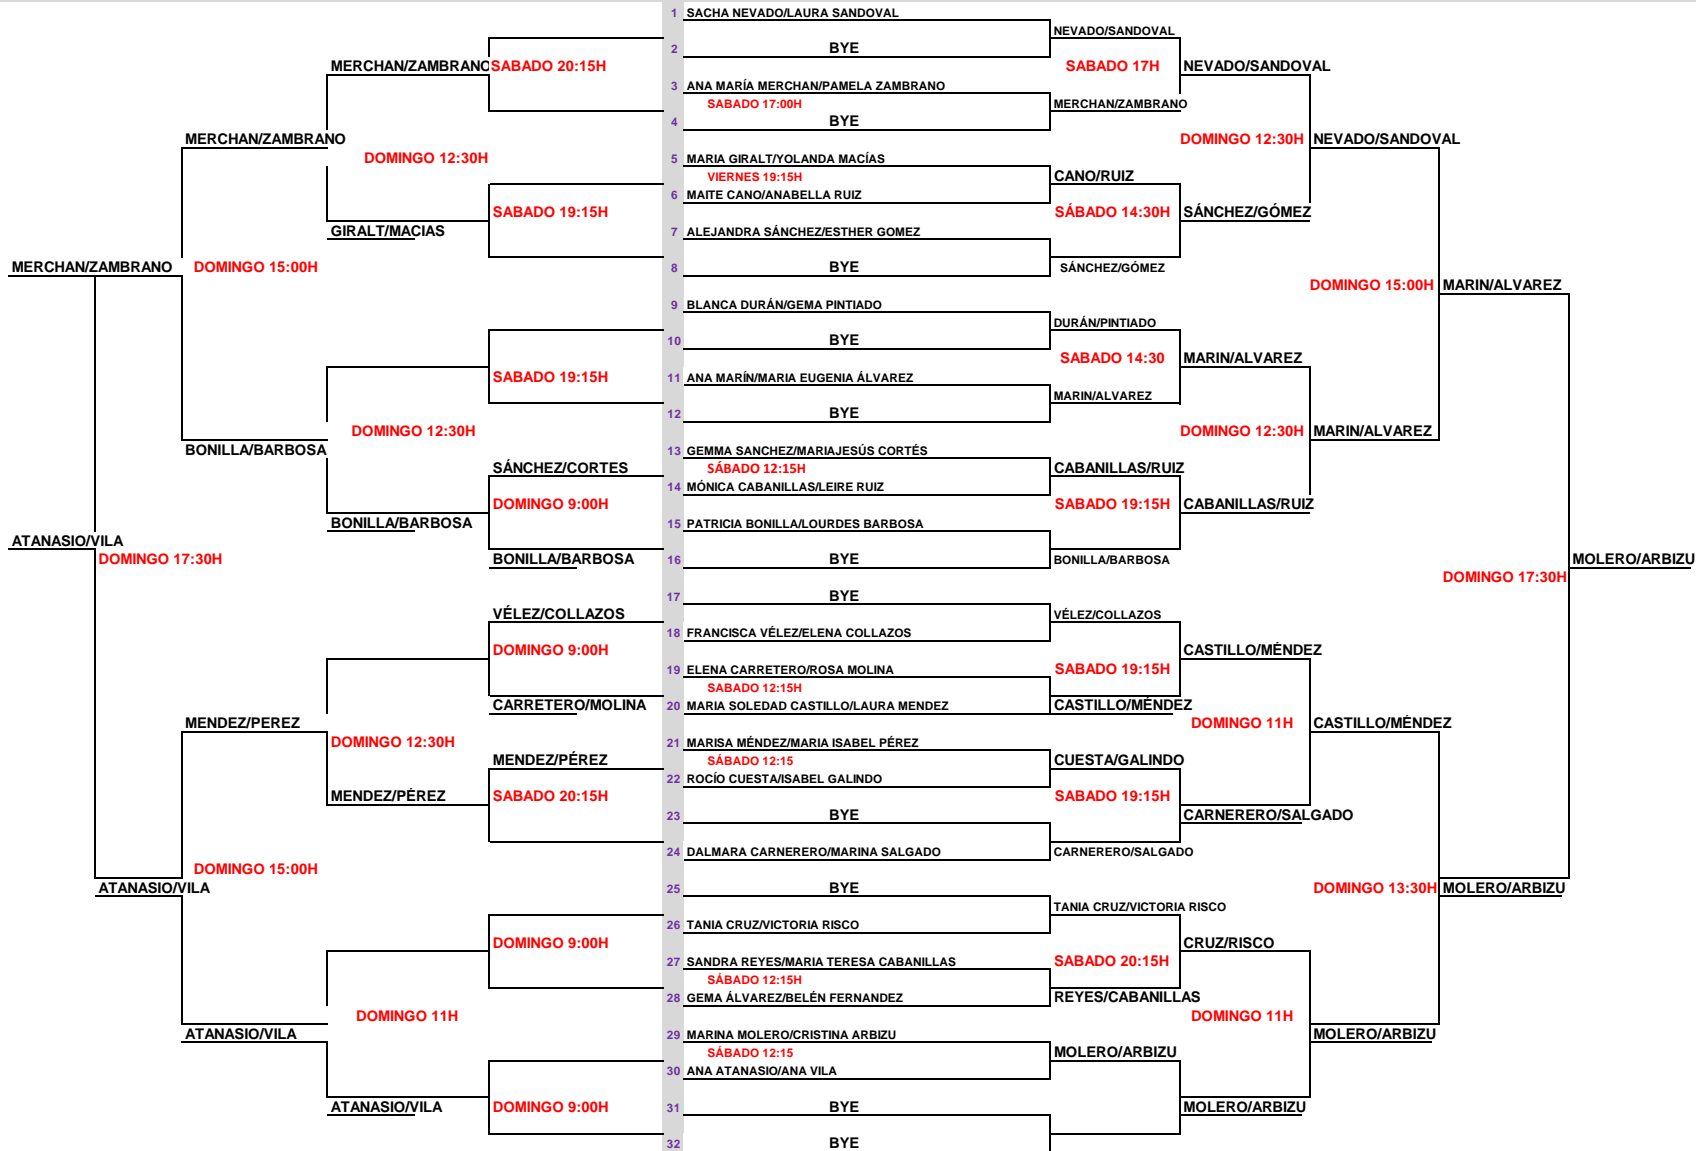

WOMAN PADEL

CUADRO	FECHA	CLUB	JUEZ-ARBITRO
1ª FEMENINA	16,17,18 ABRIL	COMPLEJO ALCANTARA	PEDRO ALARCÓN
X	ANDREA GARCIA/ CARMEN SALAS	ELISA ATANASIO/ELENA GARCIA	PAULA RODRIGUEZ/MARIA ORTIZ
ANDREA GARCIA/ CARMEN SALAS	X	S 18:00 SALAS/GAR CIA	S 20:15 SALAS/GAR CÍA
ELISA ATANASIO/ELENA GARCIA	X	S 13:30 RODRIGUEZ/ ORTIZ	
PAULA RODRIGUEZ/MARIA ORTIZ	X		X
X	FINAL 1ª VS 1ª DOMINGO 17:30		

WOMAN PADEL

CUADRO	FECHA	CLUB	JUEZ-ARBITRO
1ª FEMENINA	16,17,18 ABRIL	COMPLEJO ALCANTARA	PEDRO ALARCÓN
X	VERONICA GARCIA/JULIA MONTESINOS	CLAUDIA GARCIA/CARMEN GARCIA	DEBORA CUENDA/VIRGINIA VELAZQUEZ
VERONICA GARCIA/JULIA MONTESINOS	X	S 13:30 GARCÍA/GA RCÍA	V 19:15 CUENDA/VE LAZQUEZ
CLAUDIA GARCIA/CARMEN GARCIA	X	S 15:45 CUENDA/VE LAZQUEZ	
DEBORA CUENDA/VIRGINIA VELAZQUEZ	X		X
X	FINAL 1ª VS 1ª DOMINGO 17:30		

C.S. Jugadores

Ranking	# Cabezas de Serie	SORTEADOS LL:	Firma Juez-Arbitro FExP

C.S. Jugadores

Ranking	# Cabezas de Serie	SORTEADOS LL:	Firma Juez-Arbitro FExP

SEMANA DE 16/4/2021 CLUB COMPLEJO ALCANTARA CATEGORIA 4ª CATEGORÍA ESTRELLAS JUEZ ARBITRO FEP PEDRO A. ALARCÓN ACEVEDO