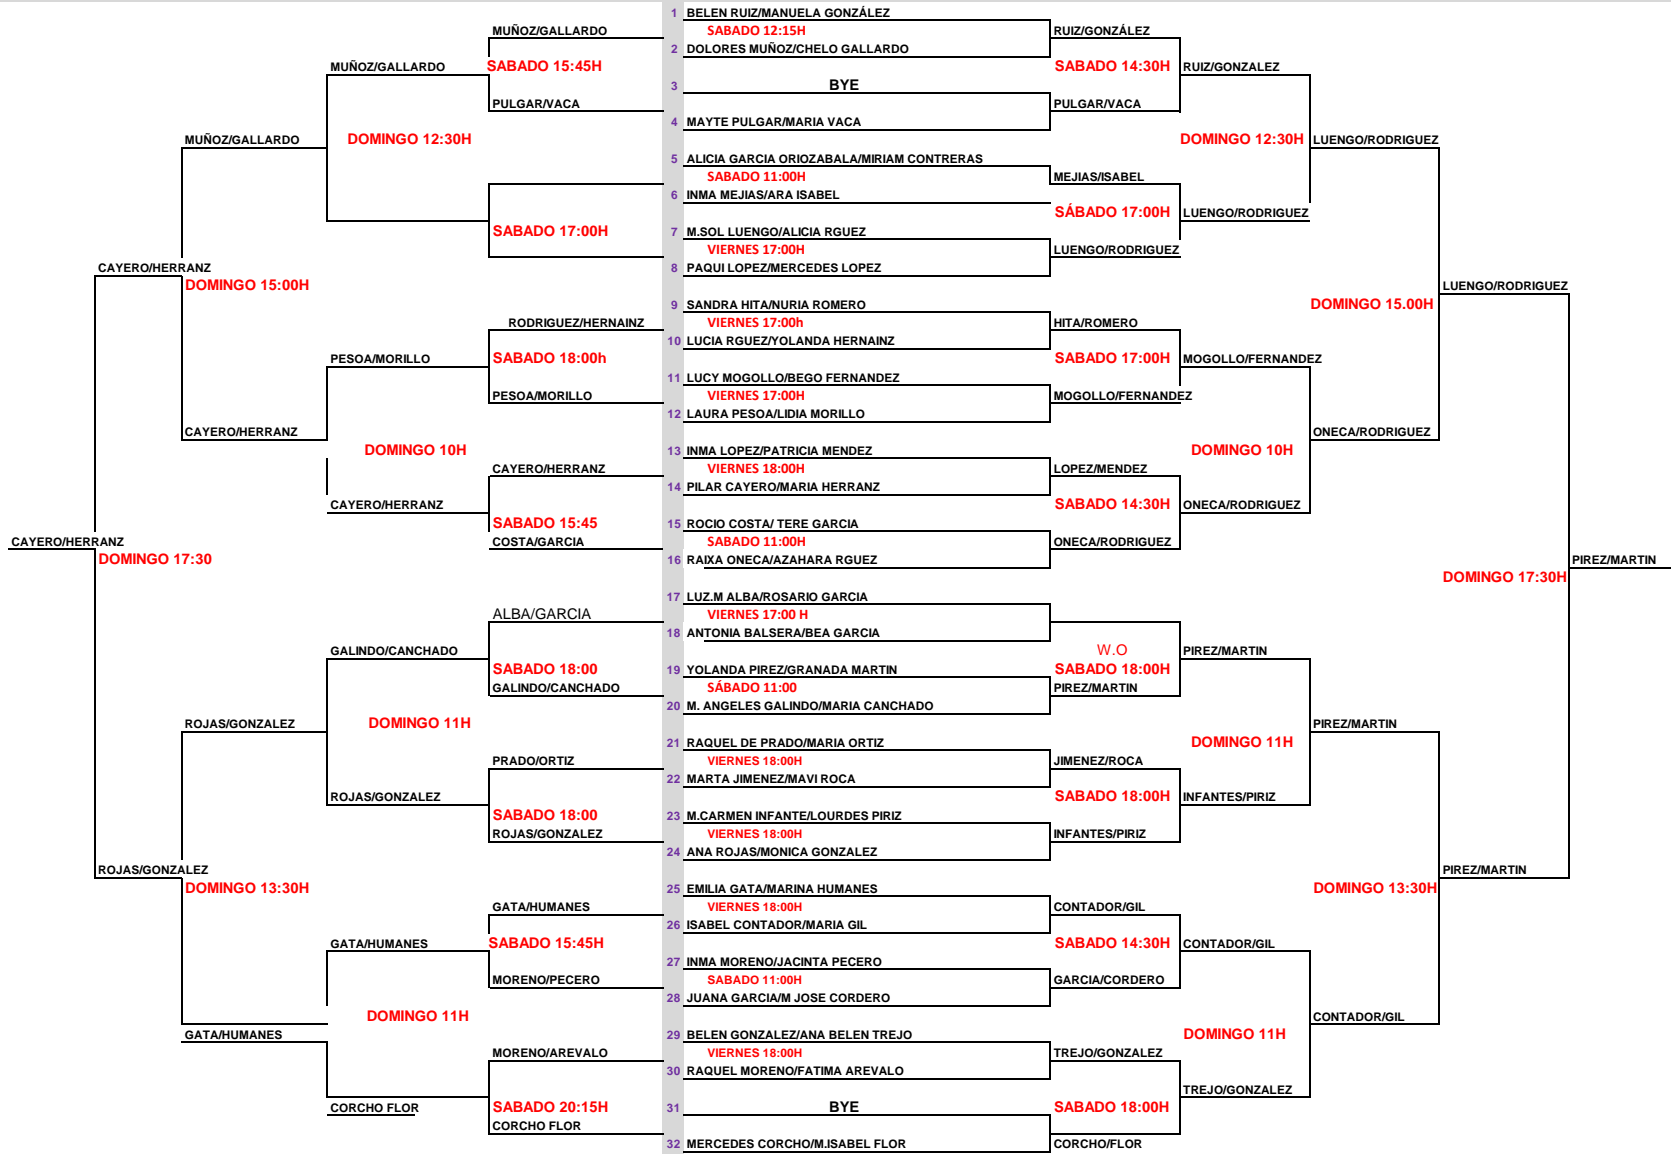

WOMAN PADEL

CUADRO	FECHA	CLUB	JUEZ-ARBITRO
1ª FEMENINA	16,17,18 ABRIL	COMPLEJO ALCANTARA	PEDRO ALARCÓN
X	ANDREA GARCIA/ CARMEN SALAS	ELISA ATANASIO/ELENA GARCIA	PAULA RODRIGUEZ/MARIA ORTIZ
ANDREA GARCIA/ CARMEN SALAS	X	S 18:00 SALAS/GAR CIA	S 20:15 SALAS/GAR CÍA
ELISA ATANASIO/ELENA GARCIA	X	S 13:30 RODRIGUEZ/ ORTIZ	
PAULA RODRIGUEZ/MARIA ORTIZ	X		X
X	FINAL 1ª VS 1ª DOMINGO 17:30		

WOMAN PADEL

CUADRO	FECHA	CLUB	JUEZ-ARBITRO
1ª FEMENINA	16,17,18 ABRIL	COMPLEJO ALCANTARA	PEDRO ALARCÓN
X	VERONICA GARCIA/JULIA MONTESINOS	CLAUDIA GARCIA/CARMEN GARCIA	DEBORA CUENDA/VIRGINIA VELAZQUEZ
VERONICA GARCIA/JULIA MONTESINOS	X	S 13:30 GARCÍA/GA RCÍA	V 19:15 CUENDA/VE LAZQUEZ
CLAUDIA GARCIA/CARMEN GARCIA	X	S 15:45 CUENDA/VE LAZQUEZ	
DEBORA CUENDA/VIRGINIA VELAZQUEZ	X		X
X	FINAL 1ª VS 1ª DOMINGO 17:30		

C.S. Jugadores

Ranking	# Cabezas de Serie	SORTEADOS LL:	Firma Juez-Arbitro FExP

C.S. Jugadores

Ranking	# Cabezas de Serie	SORTEADOS LL:	Firma Juez-Arbitro FExP

SEMANA DE 16/4/2021 CLUB COMPLEJO ALCANTARA CATEGORIA 4ª CATEGORÍA ESTRELLAS JUEZ ARBITRO FEP PEDRO A. ALARCÓN ACEVEDO