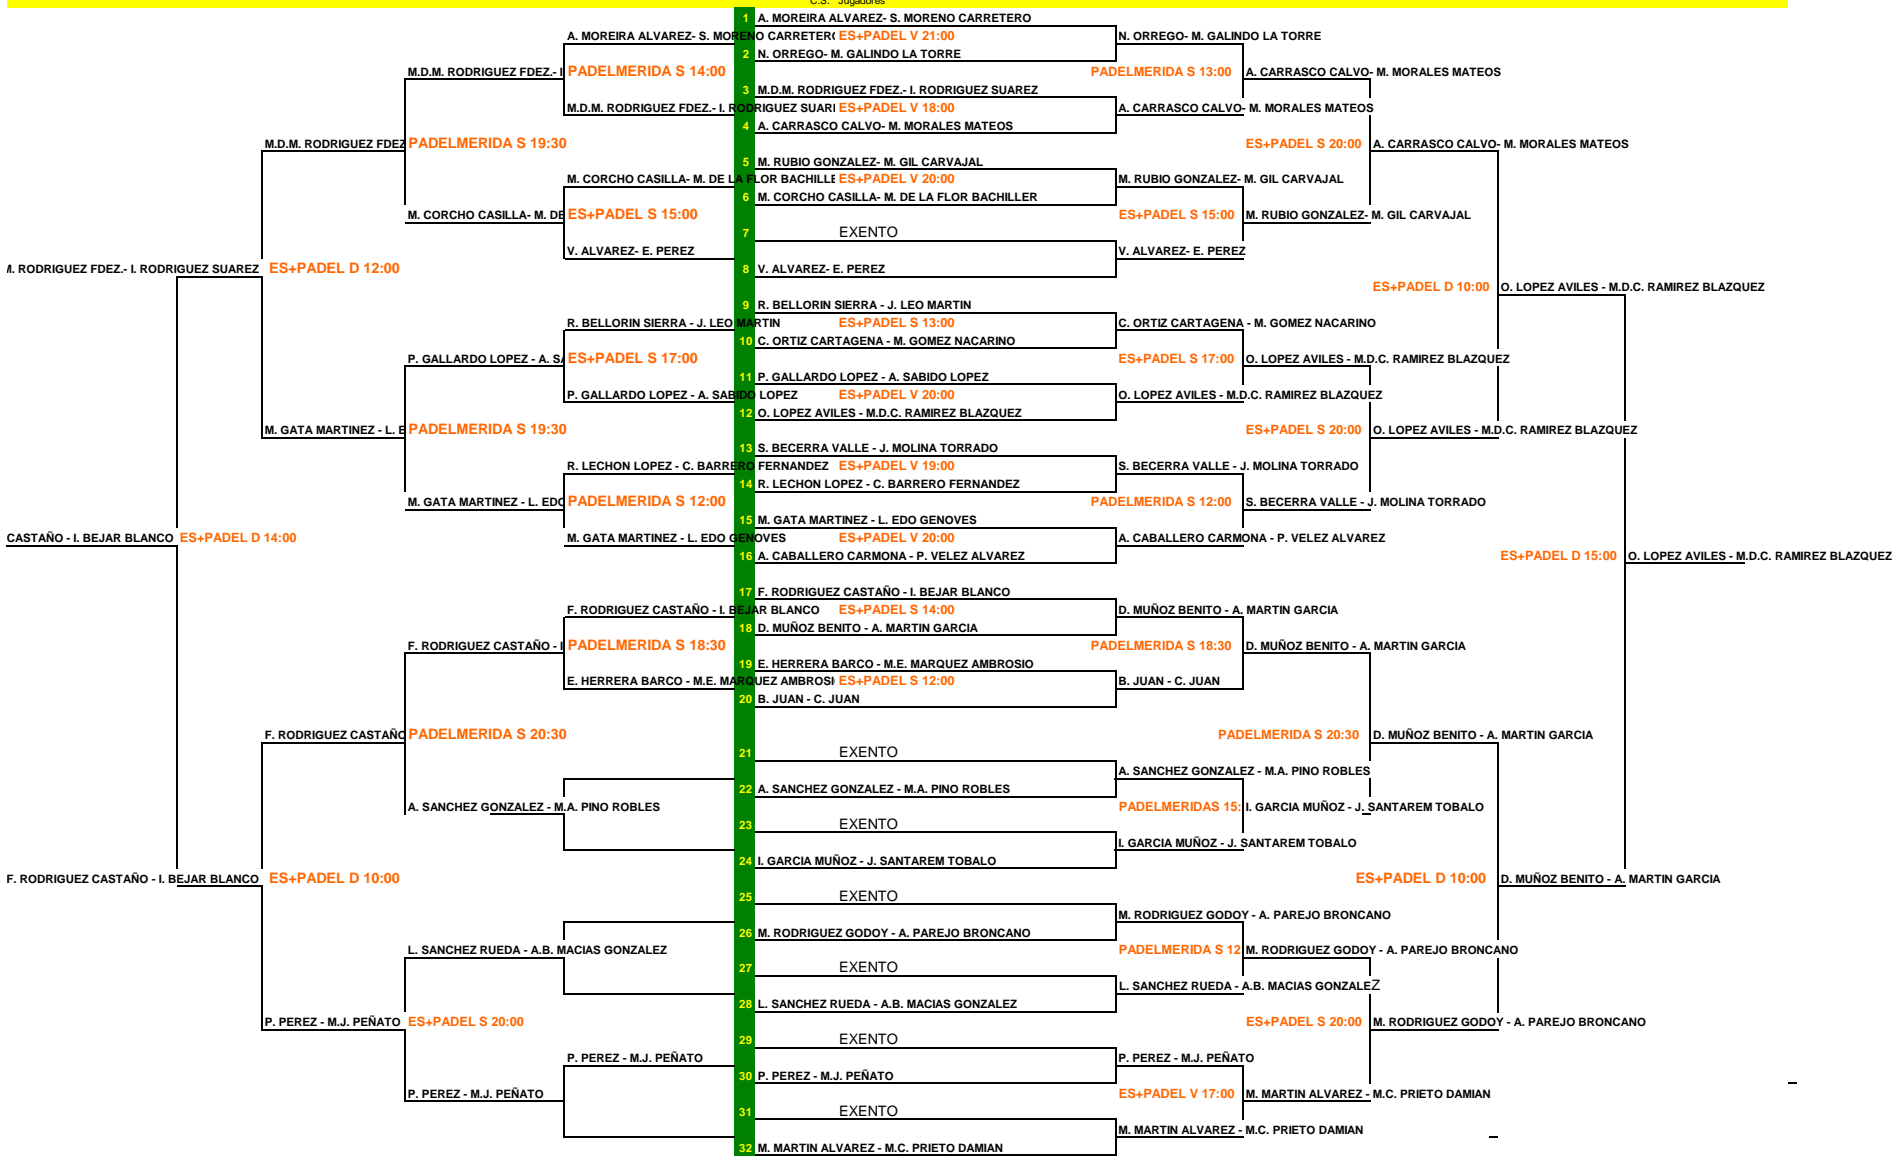

WOMAN&PADEL 2019

SEMANA DE	CLUB	CATEGORIA	ESTRELLAS	JUEZ ARBITRO FExP
29/03/2019	ES+PADEL	1ª CATEGORÍA		ERNESTO MULLER MACHON

C.S. Jugadores

Ranking	# Cabezas de Serie		
		SORTEADOS L.L:	
		Firma Juez-Arbitro FExP	

SEMANA DE	CLUB	CATEGORIA	ESTRELLAS	JUEZ ARBITRO FExP
29/03/2019	ES+PADEL	2ª CATEGORIA		ERNESTO MULLER MACHON

C.S. Jugadores

Ranking	# Cabezas de Serie		
		SORTEADOS L.L:	
		Firma Juez-Arbitro FExP	

SEMANA DE	CLUB	CATEGORIA	ESTRELLAS	JUEZ ARBITRO FExP
29/03/2019	ES+PADEL	3ª CATEGORIA		ERNESTO MULLER MACHON

C.S. Jugadores

Ranking	# Cabezas de Serie		
		SORTEADOS L.L.:	
		Firma Juez-Arbitro FExP	

SEMANA DE	CLUB	CATEGORIA	ESTRELLAS	JUEZ ARBITRO FExP
29/03/2019	ES+PADEL	# CATEGORIA		ERNESTO MULLER MACHON

Ranking	# Cabezas de Serie		
		SORTEADOS L.L:	
		Firma Juez-Arbitro FExP	