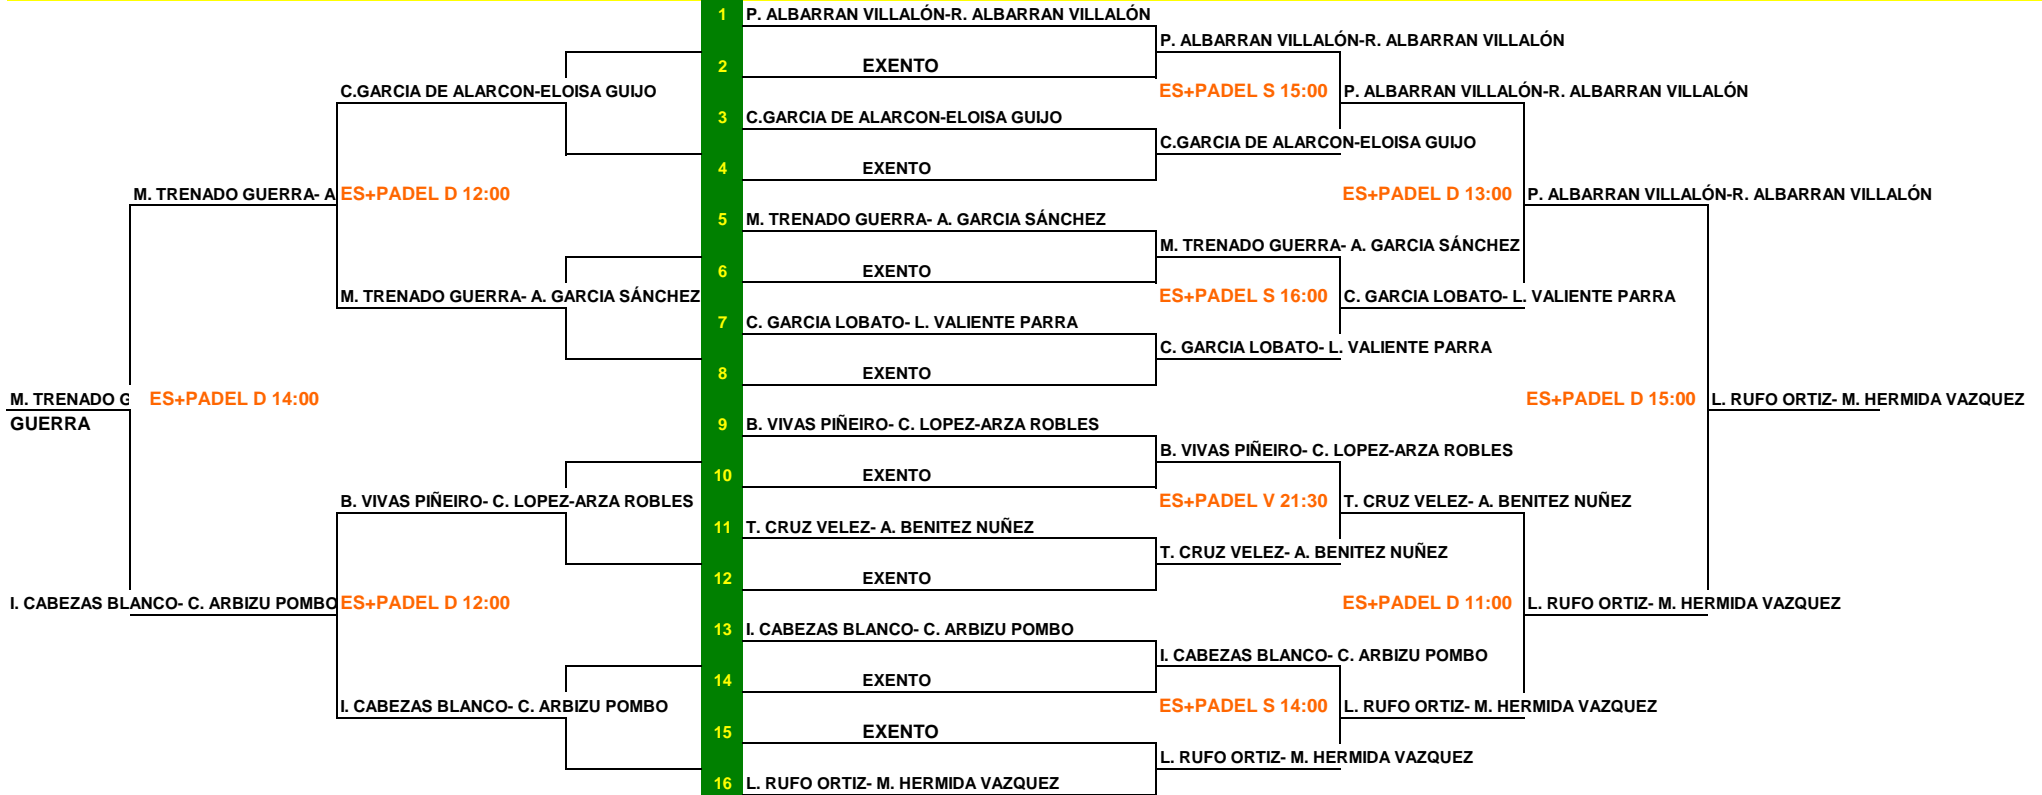

WOMAN&PADEL 2019

SEMANA DE	CLUB	CATEGORIA	ESTRELLAS	JUEZ ARBITRO FExP
29/03/2019	ES+PADEL	1ª CATEGORÍA		ERNESTO MULLER MACHON

C.S. Jugadores

Ranking	# Cabezas de Serie		
		SORTEADOS L.L:	
		Firma Juez-Arbitro FExP	

SEMANA DE	CLUB	CATEGORIA	ESTRELLAS	JUEZ ARBITRO FExP
29/03/2019	ES+PADEL	2ª CATEGORIA		ERNESTO MULLER MACHON

C.S. Jugadores

Ranking	# Cabezas de Serie		
		SORTEADOS L.L:	
		Firma Juez-Arbitro FExP	

SEMANA DE	CLUB	CATEGORIA	ESTRELLAS	JUEZ ARBITRO FExP
29/03/2019	ES+PADEL	3ª CATEGORIA		ERNESTO MULLER MACHON