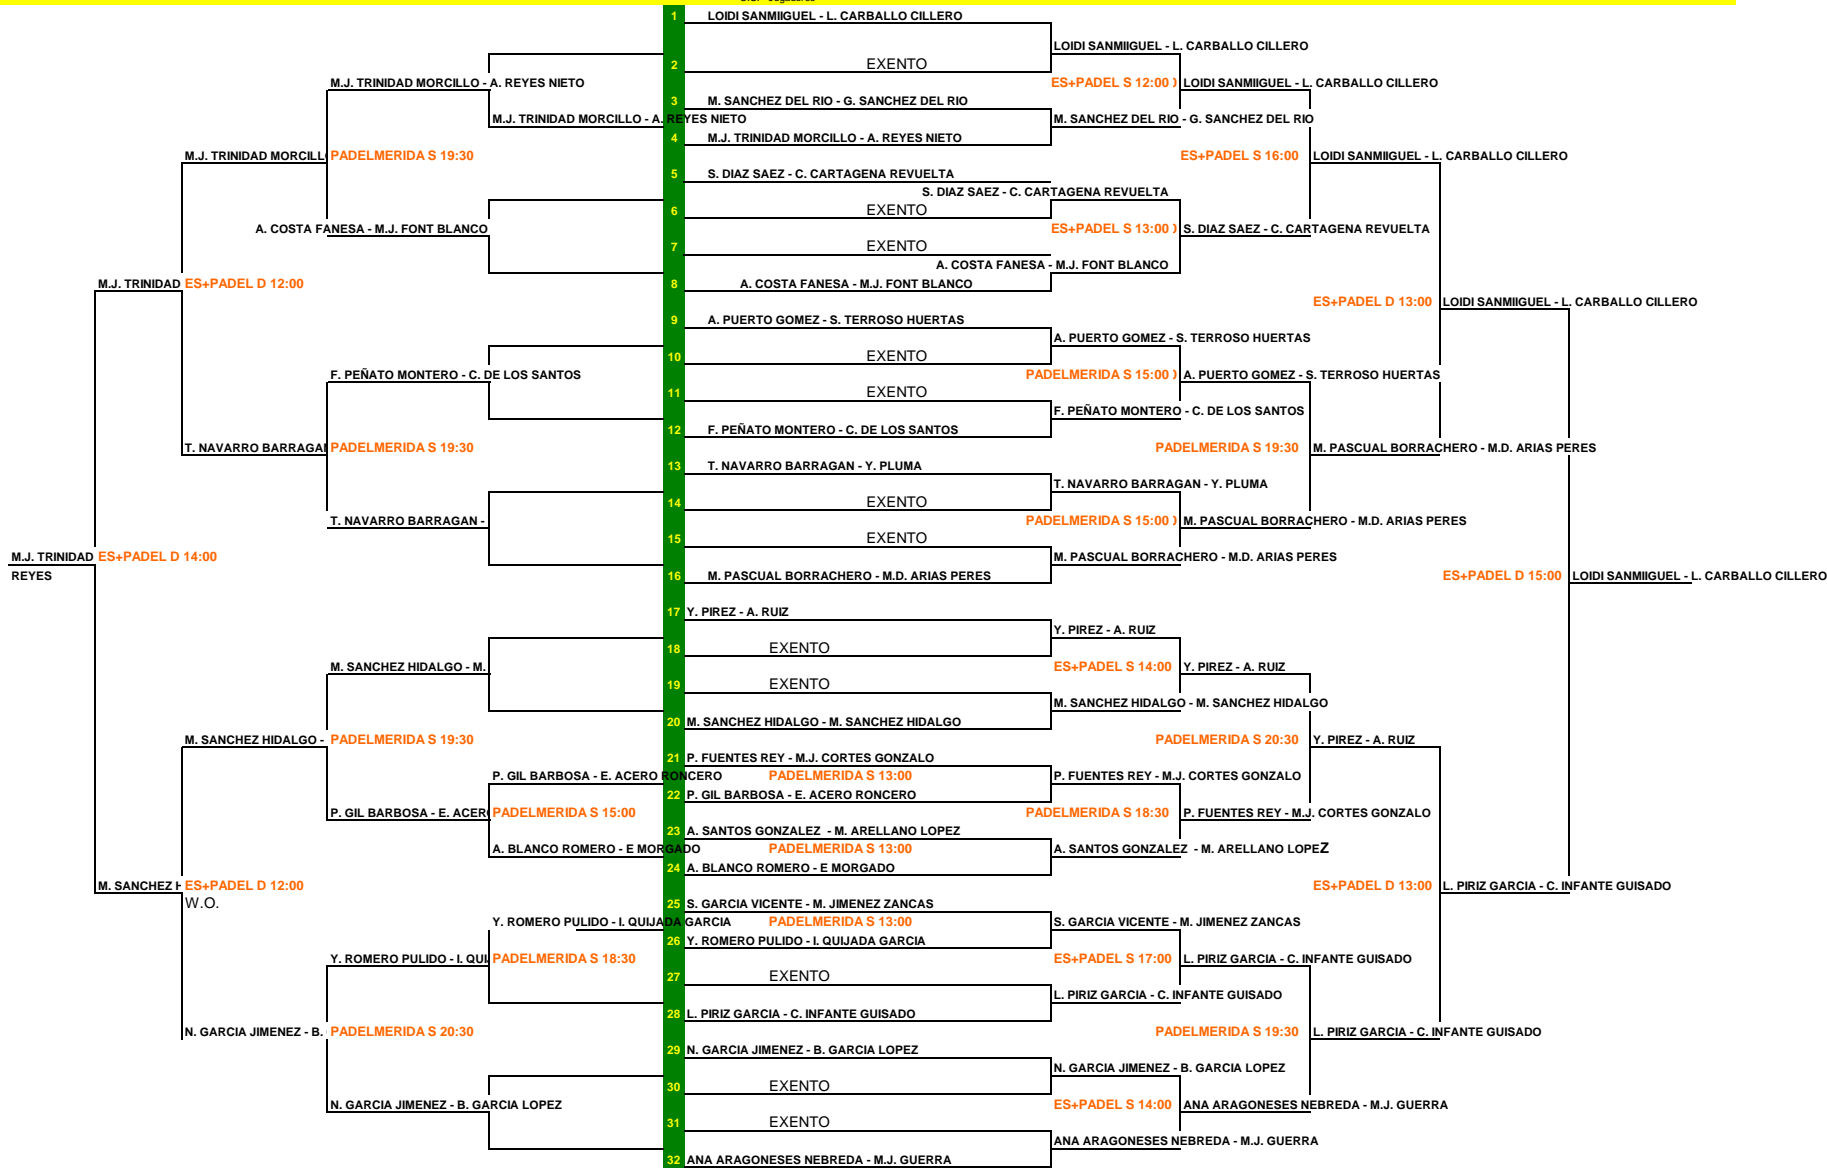

WOMAN&PADEL 2019

SEMANA DE	CLUB	CATEGORIA	ESTRELLAS	JUEZ ARBITRO FExP
29/03/2019	ES+PADEL	1ª CATEGORÍA		ERNESTO MULLER MACHON

C.S. Jugadores

Ranking	# Cabezas de Serie		
		SORTEADOS L.L:	
		Firma Juez-Arbitro FExP	

SEMANA DE	CLUB	CATEGORIA	ESTRELLAS	JUEZ ARBITRO FExP
29/03/2019	ES+PADEL	2ª CATEGORIA		ERNESTO MULLER MACHON

C.S. Jugadores

Ranking	# Cabezas de Serie		
		SORTEADOS L.L:	
		Firma Juez-Arbitro FExP	

SEMANA DE	CLUB	CATEGORIA	ESTRELLAS	JUEZ ARBITRO FExP
29/03/2019	ES+PADEL	3ª CATEGORIA		ERNESTO MULLER MACHON

C.S. Jugadores

Ranking	# Cabezas de Serie		
		SORTEADOS L.L.:	
		Firma Juez-Arbitro FExP	

SEMANA DE	CLUB	CATEGORIA	ESTRELLAS	JUEZ ARBITRO FExP
29/03/2019	ES+PADEL	# CATEGORIA		ERNESTO MULLER MACHON

Ranking	# Cabezas de Serie		
		SORTEADOS L.L:	
		Firma Juez-Arbitro FExP	