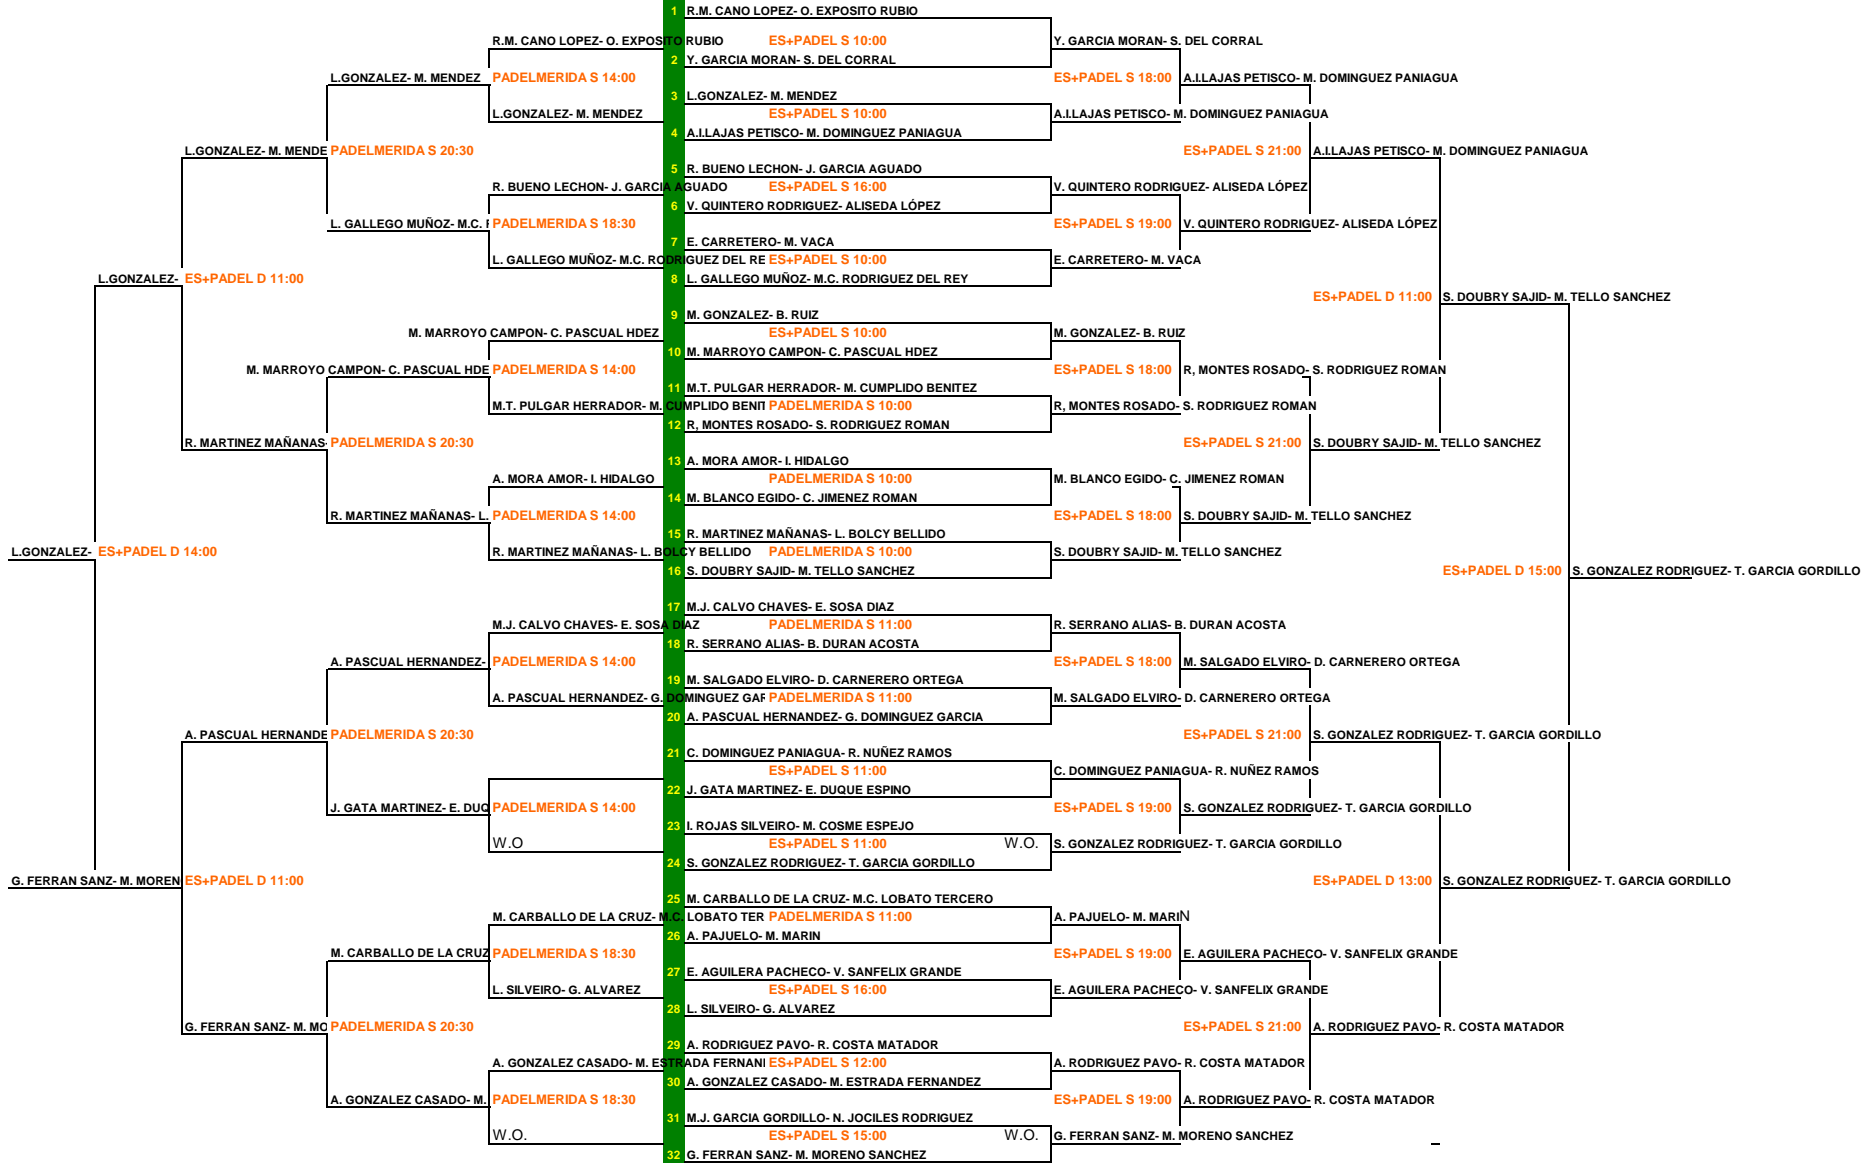

WOMAN&PADEL 2019

SEMANA DE	CLUB	CATEGORIA	ESTRELLAS	JUEZ ARBITRO FExP
29/03/2019	ES+PADEL	1ª CATEGORÍA		ERNESTO MULLER MACHON

C.S. Jugadores

Ranking	# Cabezas de Serie		
		SORTEADOS L.L:	
		Firma Juez-Arbitro FExP	

SEMANA DE	CLUB	CATEGORIA	ESTRELLAS	JUEZ ARBITRO FExP
29/03/2019	ES+PADEL	2ª CATEGORIA		ERNESTO MULLER MACHON

C.S. Jugadores

Ranking	# Cabezas de Serie		
		SORTEADOS L.L:	
		Firma Juez-Arbitro FExP	

SEMANA DE	CLUB	CATEGORIA	ESTRELLAS	JUEZ ARBITRO FExP
29/03/2019	ES+PADEL	3ª CATEGORIA		ERNESTO MULLER MACHON

C.S. Jugadores

Ranking	# Cabezas de Serie		
		SORTEADOS L.L.:	
		Firma Juez-Arbitro FExP	

SEMANA DE	CLUB	CATEGORIA	ESTRELLAS	JUEZ ARBITRO FExP
29/03/2019	ES+PADEL	# CATEGORIA		ERNESTO MULLER MACHON

Ranking	# Cabezas de Serie		
		SORTEADOS L.L:	
		Firma Juez-Arbitro FExP	