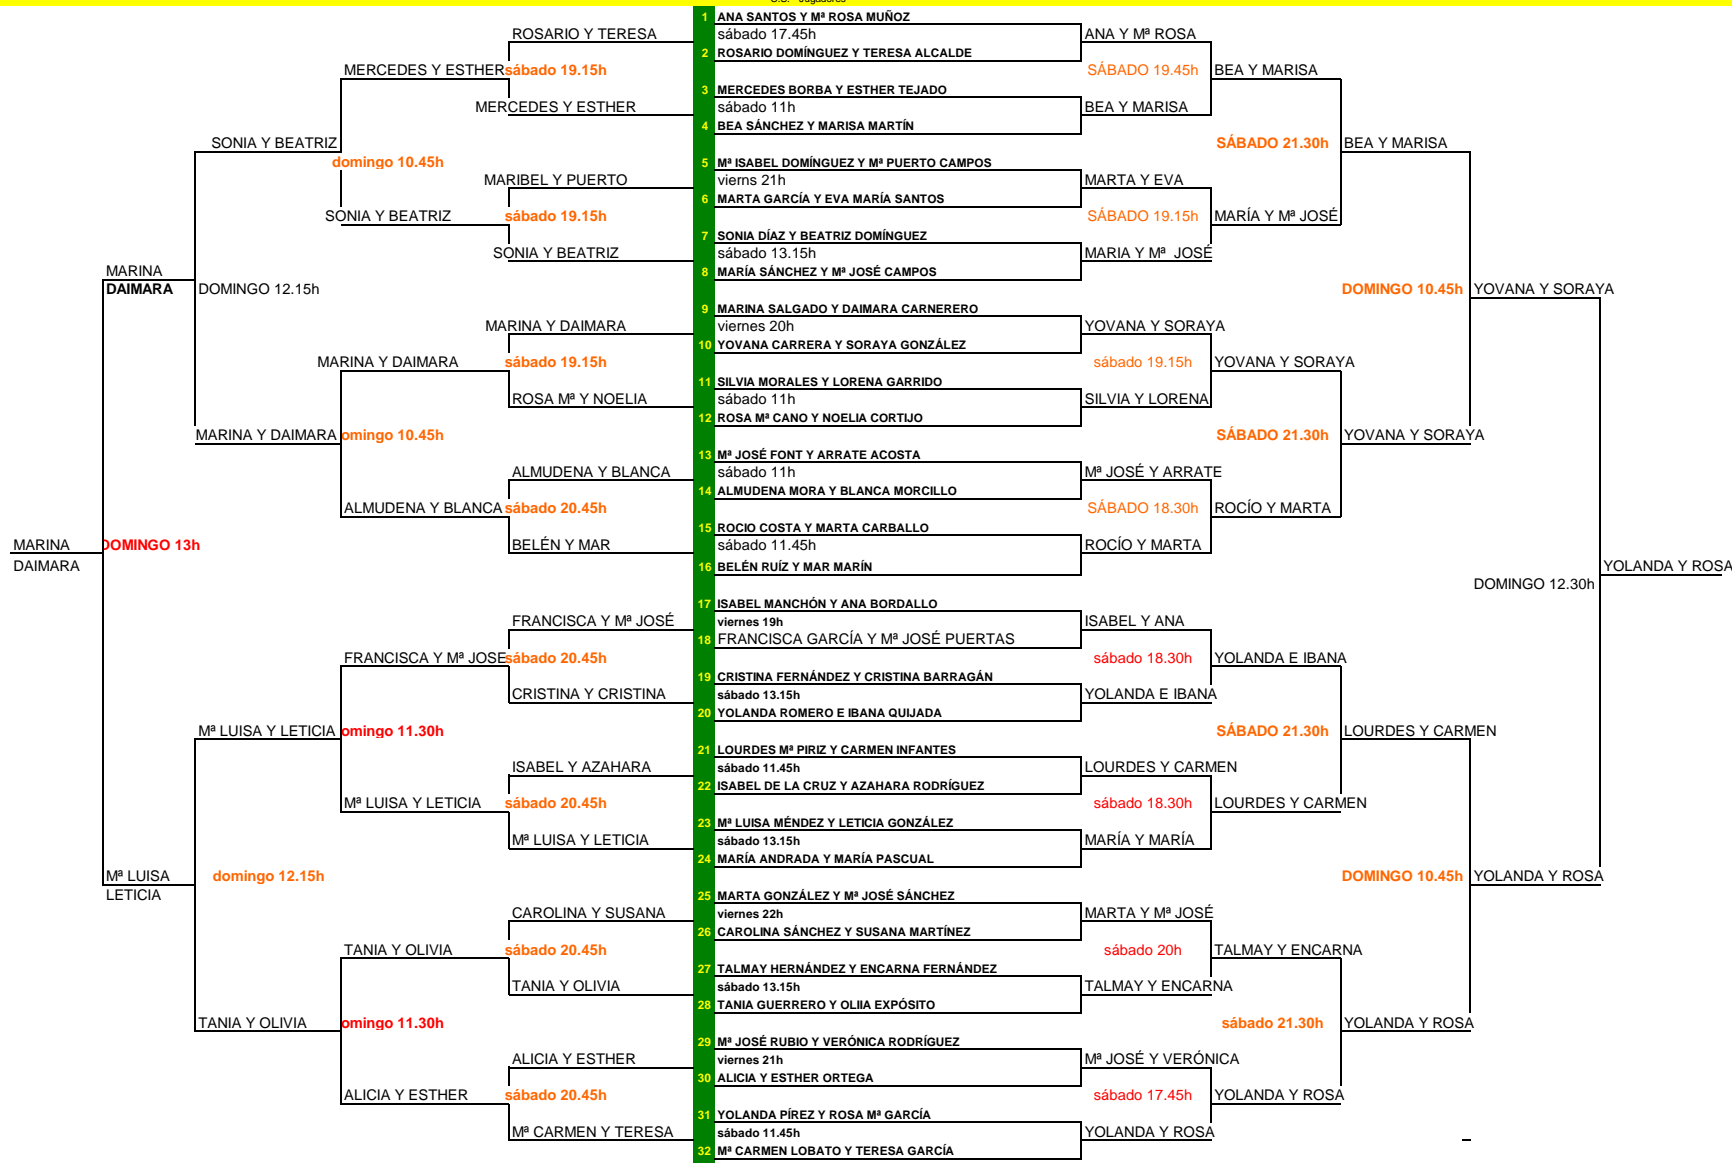

C.S. Jugadores

Ranking	# Cabezas de Serie	SORTEADOS LL:	Firma Juez-Arbitro FEXP

SEMANA DE	CLUB	CATEGORIA	ESTRELLAS	JUEZ ARBITRO FExP
21/04/2018	PADEL LA CUPULA	# CATEGORIA		ISABEL BLANCO GONZALEZ
C.S. Jugadores				

Ranking	# Cabezas de Serie	SORTEADOS L.L:	
			Firma Juez-Arbitro FExP