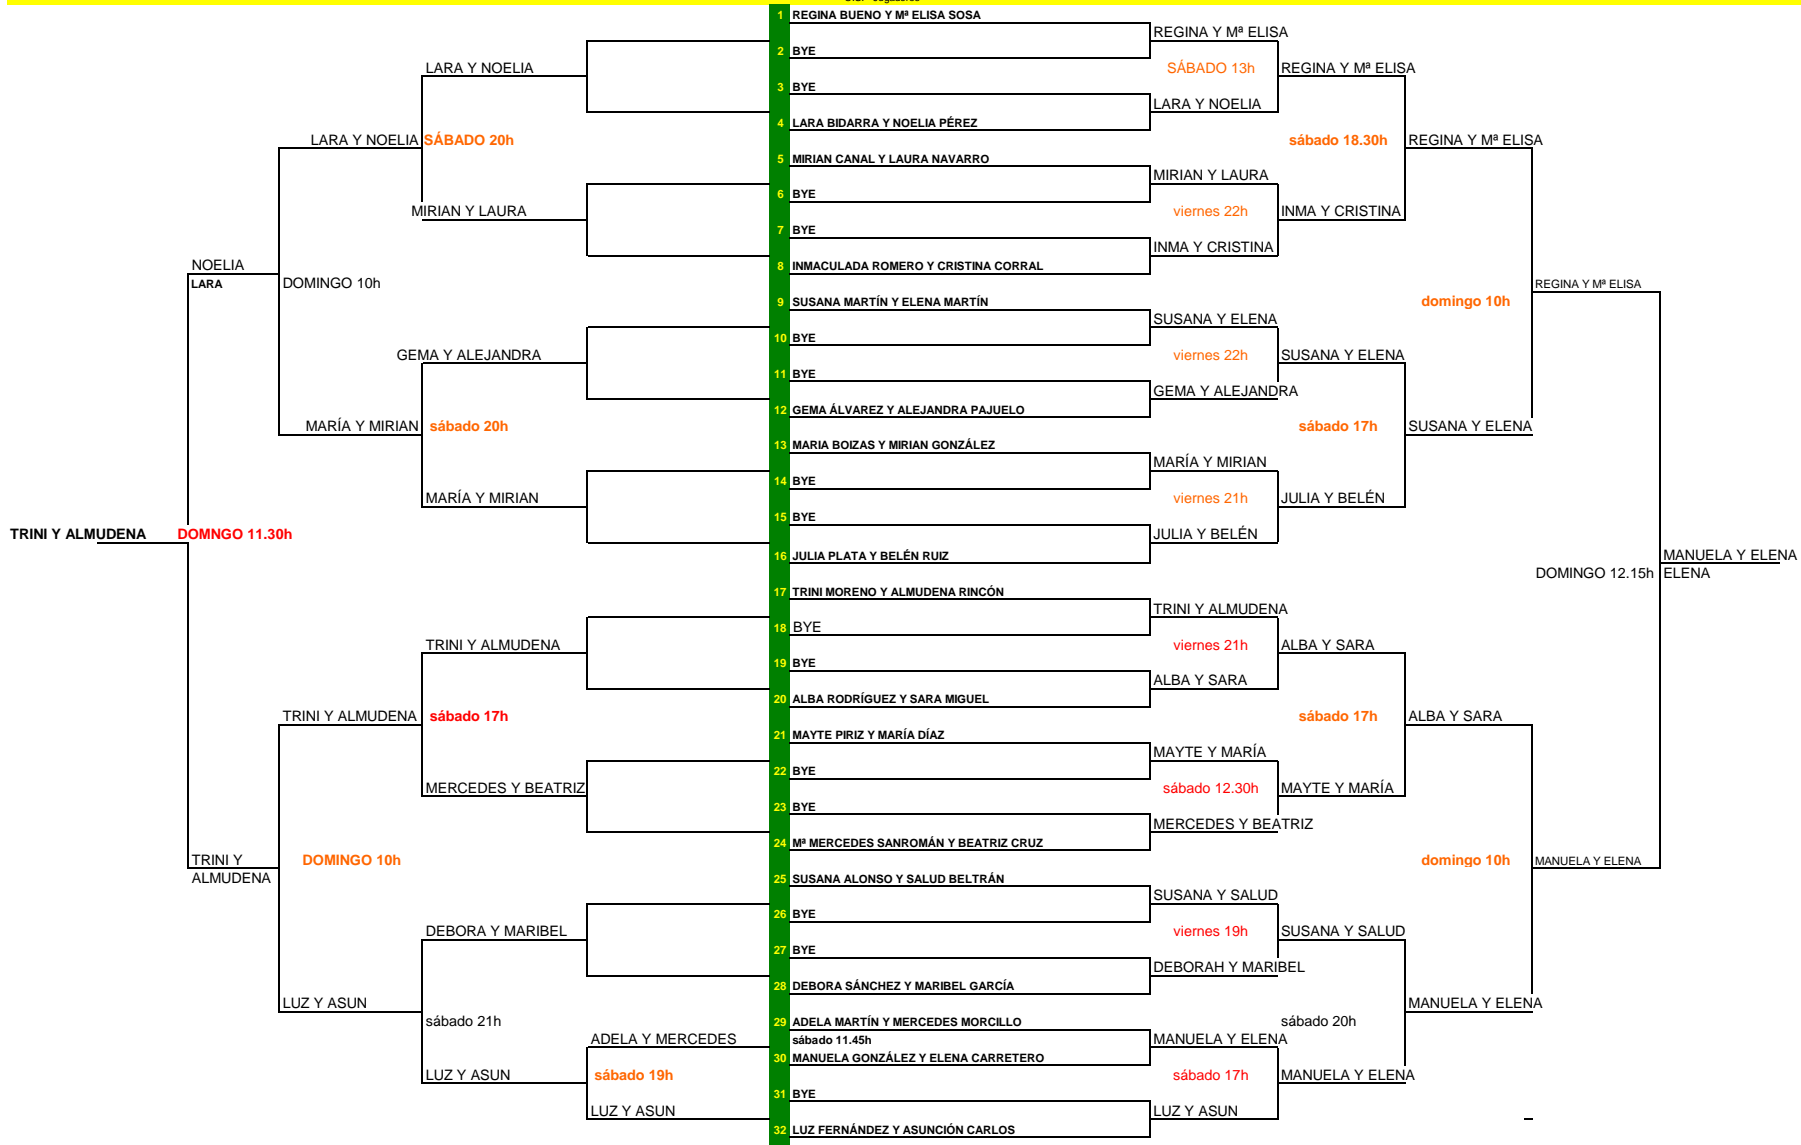

C.S. Jugadores

Ranking	# Cabezas de Serie	SORTEADOS LL:	Firma Juez-Arbitro FEXP

SEMANA DE	CLUB	CATEGORIA	ESTRELLAS	JUEZ ARBITRO FExP
21/04/2018	PADEL LA CUPULA	# CATEGORIA		ISABEL BLANCO GONZALEZ
C.S. Jugadores				

Ranking	# Cabezas de Serie	SORTEADOS L.L:	
			Firma Juez-Arbitro FExP